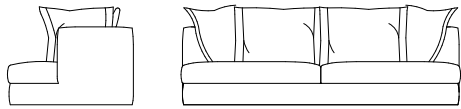

350
L 235 x P 107 x H 87 cm