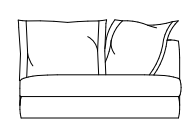

Ceramic table top Istria, Savoia, Ardesia, Noir Desir, Calacatta finish.

350
L 235 x P 107 x H 87 cm

360
L 235 x P 107 x H 87 cm

300
L 215 x P 107 x H 87 cm

310
L 215 x P 107 x H 87 cm

L

290 L - 280 R
L 152 x P 107 x H 87 cm

R

L

270 L - 260 R
L 152 x P 107 x H 87 cm

R

L

230 L - 240 R
L 132 x P 107 x H 87 cm

R

L

210 L - 220 R
L 132 x P 107 x H 87 cm

R

620
L 152 x P 107 x H 87 cm

630
L 132 x P 107 x H 87 cm

140
L 100 x P 107 x H 87 cm

L

670 L - 680 R
L 152 x P 107 x H 87 cm

R