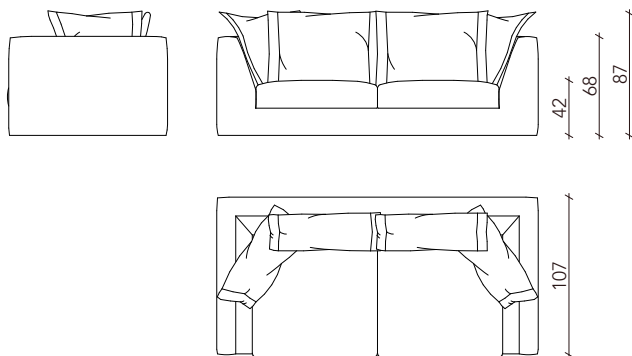

Tesi

Divano componibile | *Modular seating system*

Rivestimenti: Tessuto - Pelle - Combinato - Cuciture tono su tono
Gli elementi senza bracciolo hanno il lato finito.

Struttura: Telaio composto da multistrato, legno e derivati (classe E1).
Molleggio con cinghie elastiche ad alta resistenza.

Seduta: Poliuretano espanso ad alta portanza rivestito con copertina in piuma sterilizzata e fibra poliestere.

Schienali: Piuma sterilizzata e fibra poliestere.

Servetto: Struttura in metallo finitura nickel nero.

Seat: *Polyurethane foam with high support and variable density covered with a blanket in sterilized feather and polyester fibre.*

Backrest: *Sterilized feather and polyester fibre.*

Side Table: *Metal in black nickel finish.*

Ceramic table top Istria, Savoia, Ardesia, Noir Desir, Calacatta finish.

350
L 235 x P 107 x H 87 cm

360
L 235 x P 107 x H 87 cm

300
L 215 x P 107 x H 87 cm

310
L 215 x P 107 x H 87 cm

L

290 L - 280 R
L 152 x P 107 x H 87 cm