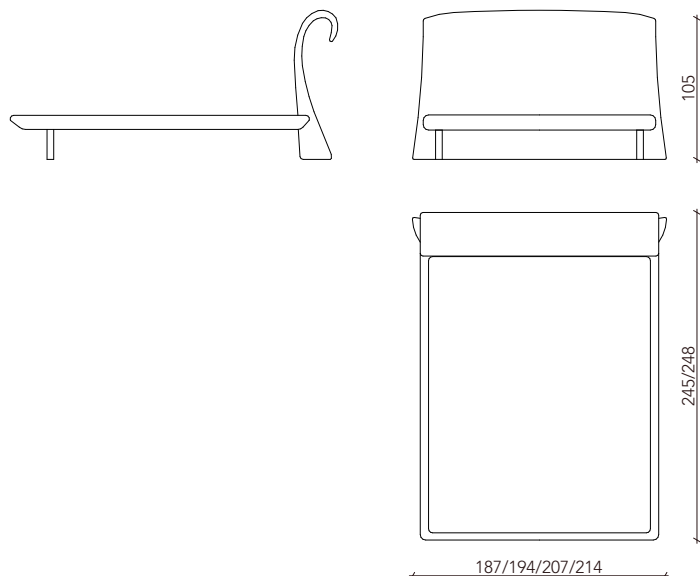

Onda

Letto | Bed

Rivestimenti: Tessuto - Pelle - Cuciture tono su tono - Tappezzati e rifiniti anche su retro testiera.

Struttura: Telaio composto da multistrato, legno e derivati (classe E1). Rete opzionale.

Imbottitura: Poliuretano espanso rivestito con fibra poliestere.

Upholstery: Fabric - Leather - Combined - Tone on tone stitching Upholstered and finished also on the back of the headboard.

Structure: Frame composed of plywood, wood and derivatives (class E1). Slatted base in option.

Padding: Polyurethane foam covered with polyester wadding.

A22

cm L 194 x P 245 x H 105
Per materasso da 160x200
For mattress 160X200

A32

cm L 214 x P 245 x H 105
Per materasso da 180x200
For mattress 180X200