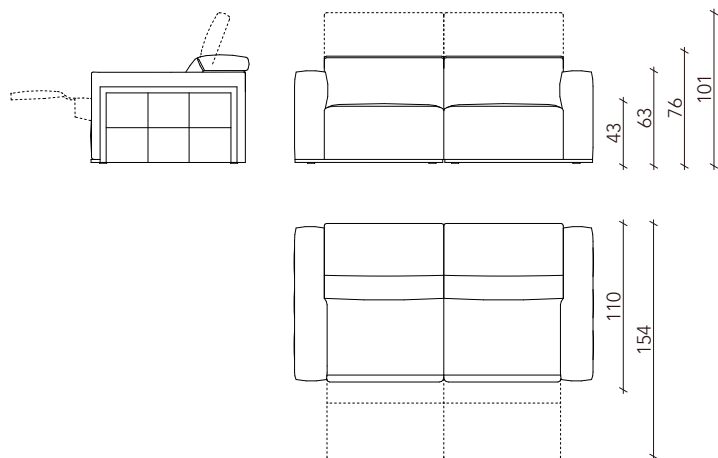

Momenti

Divano Relax | Sofa Relax

Rivestimenti: Tessuto - Pelle - Cuciture tono su tono.

Struttura: Telaio composto da multistrato, legno e derivati (classe E1).
Meccanismo poggiatesta. Base seduta con telaio in metallo e molle greche.

Seduta: Poliuretano espanso ad alta portanza e densità variabile rivestito e fibra poliestere.

Schienali: Poliuretano espanso ad alta portanza rivestito e fibra poliestere.

Basamento: Metallo finitura nickel nero.

350

L 223 x P 110 x H 76/101 cm

300

L 203 x P 110 x H 76/101 cm

250

L 183 x P 110 x H 76/101 cm

090

L 118 x P 110 x H 76/101 cm

R

110
Relax
L 66 x P 110/154 x H 76/101 cm