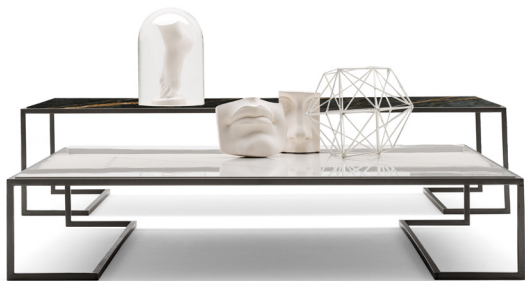

Era

Tavolini | Coffee Tables

Tavolini in diverse dimensioni.

Struttura in Metallo disponibile nelle finiture Nero Lucido (NL) e Bronzo (BR)

Piano disponibile in due versioni:

Piano in ceramica con finitura Istria, Savoia, Ardesia, Noir Desir, Calacatta

Ansa in vetro curvato nelle finiture Specchio e Nero

Coffee tables in different sizes.

Structure in Metal available in Glossy black (NL) and Bronze (BR).

Top is available in two versions:

Piano ceramic top in finish Istria, Savoia, Ardesia, Noir Desir, Calacatta.

Ansa curved glass top in Mirror finish and Black.

QDP
L 110 x P 110 x H 23 cm

RTP
L 140 x P 70 x H 32 cm

CTP
L 47 x P 47 x H 47 cm

CTV
L 47 x P 47 x H 47 cm

QDV
L 110 x P 110 x H 23 cm

RTV
L 140 x P 70 x H 32 cm