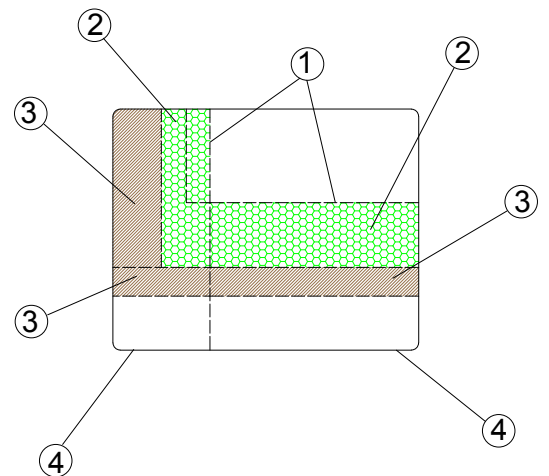

Tubby è un elegante divano da attesa. Moderno o classico in base al rivestimento, è realizzato per rispondere alle richieste più esigenti di stile e progettazione.

È disponibile in tre formati, ciascuno personalizzabile a seconda delle preferenze estetiche del committente. A rifinire lo schienale del divano un'accurata lavorazione capitonné artigianale realizzata a mano.

- 1 - fibra di dacron® 100 gr;
- 2 - poliuretano espanso indeformabile di diverse densità;
- 3 - telaio in multistrato e agglomerato di legno;
- 4 - piedi in PVC.

## DIMENSIONI:

## INFORMAZIONI TECNICHE:

Sfoderabile: NO	kg	m <sup>3</sup>	mts
TUBBY 1P	38	0.57	5.50
TUBBY 2P	48	0.91	7.30
TUBBY 3P	58	1.25	9.30

---

**PHOTO GALLERY:**

Tubby poltrona

Tubby divano 3 posti