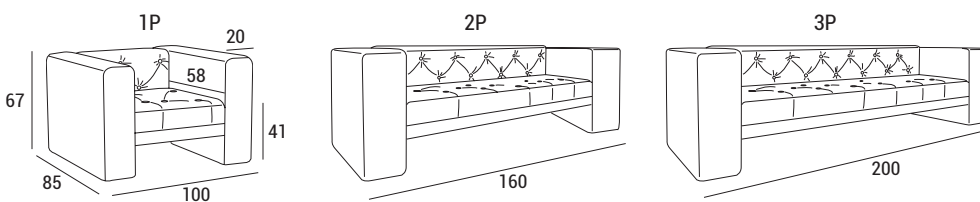

Tubby è un elegante divano da attesa. Moderno o classico in base al rivestimento, è realizzato per rispondere alle richieste più esigenti di stile e progettazione.

È disponibile in tre formati, ciascuno personalizzabile a seconda delle preferenze estetiche del committente. A rifinire lo schienale del divano un'accurata lavorazione capitonné artigianale realizzata a mano.

- 1 - fibra di dacron® 100 gr;
- 2 - poliuretano espanso indeformabile di diverse densità;
- 3 - telaio in multistrato e agglomerato di legno;
- 4 - piedi in PVC.

## DIMENSIONI:

## INFORMAZIONI TECNICHE:

Sfoderabile: NO	kg	m <sup>3</sup>	mts
TUBBY 1P	38	0.57	5.50
TUBBY 2P	48	0.91	7.30
TUBBY 3P	58	1.25	9.30

---

**PHOTO GALLERY:**

Tubby poltrona

Tubby divano 3 posti