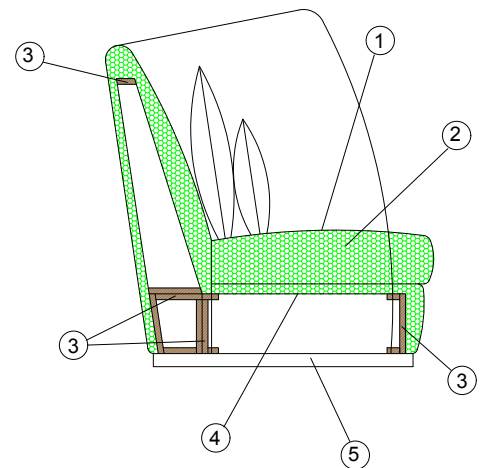

THALIA

- 1 - fibra di dacron® 100 gr;
- 2 - poliuretano espanso indeformabile di diverse densità;
- 3 - telaio in multistrato di abete;
- 4 - cinghie elastiche intrecciate;
- 5 - zoccolo in multistrato laminato.

DIMENSIONI

LAVORAZIONE SCHIENALE INTERNO

flute

capitonè

THALIA

VERSIONI

Basic
Senza
cuscini

Luxury
Include cuscini
monocromatici rivestiti
con medesimo tessuto/
pelle e variante del
divano

INFORMAZIONI TECNICHE

Sfoderabile: NO	kg	m ³	mts
THALIA 3P	93	3.14	22.00 basic capitonnè - 22.50 basic flute 25.00 luxury capitonnè - 25.50 luxury flute
THALIA 4P	106	4.11	30.00 basic capitonnè - 28.50 basic flute 35.00 luxury capitonnè - 33.50 luxury flute
CUSCINO LUXURY 60X60	/	0.05	0.65
CUSCINO LUXURY 60X40	/	0.03	0.45
CUSCINO DECOR 60X60	/	0.05	1.00
CUSCINO DECOR 60X40	/	0.03	0.75