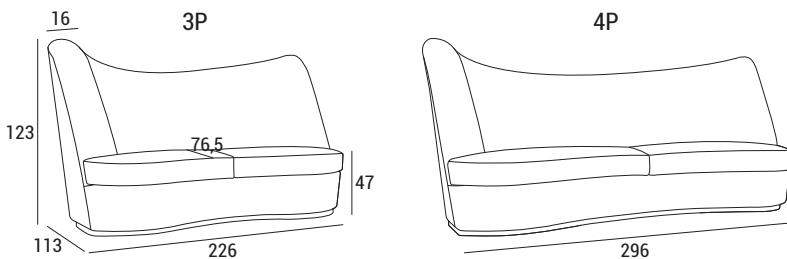

THALIA

- 1 - fibra di dacron® 100 gr;
- 2 - poliuretano espanso indeformabile di diverse densità;
- 3 - telaio in multistrato di abete;
- 4 - cinghie elastiche intrecciate;
- 5 - zoccolo in multistrato laminato.

DIMENSIONI

LAVORAZIONE SCHIENALE INTERNO

flute

capitonè

THALIA

VERSIONI

Basic
Senza
cuscini

Luxury
Include cuscini
monocromatici rivestiti
con medesimo tessuto/
pelle e variante del
divano

Decor
Come foto
catalogo

Cuscini inclusi in versione Luxury e Decor

3P 3S 60x40 60x60 4P 4S 60x40 60x60

ZOCCOLO

h 4,5

FINITURE LAMINATO

bianco	grigio	nero	wengè	ottone lucido	ottone satinato	cromo satinato	canna di fucile lucido	canna di fucile satinato	rame satinato
Arpa 003	Arpa 211	Arpa 509	Arpa 4485 GHI	Arpa 2006 vg LUC	Arpa 2003 vg SAT	Arpa 2000 vg SAT	Arpa 2007 vg CT	Arpa 2012 vg SAT	Arpa 2008 vg SAT

INFORMAZIONI TECNICHE

Sfoderabile: NO	kg	m ³	mts
THALIA 3P	93	3.14	22.00 basic capitonnè - 22.50 basic flute 25.00 luxury capitonnè - 25.50 luxury flute
THALIA 4P	106	4.11	30.00 basic capitonnè - 28.50 basic flute 35.00 luxury capitonnè - 33.50 luxury flute
CUSCINO LUXURY 60X60	/	0.05	0.65
CUSCINO LUXURY 60X40	/	0.03	0.45
CUSCINO DECOR 60X60	/	0.05	1.00
CUSCINO DECOR 60X40	/	0.03	0.75