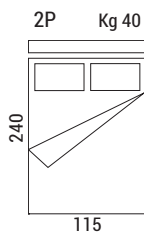

LETTO

Materasso in poliuretano espanso a due
pieghe, normale o ignifugo, h 12 cm,
rivestito con tessuto anallergico.
Rete elettrosaldata di acciaio ad alta
resistenza.

MECCANISMO LETTO

Apertura