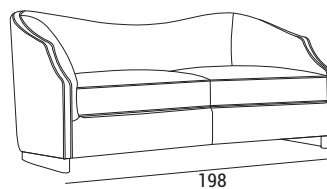

DIMENSIONI

Small

Large

2P

3P

LAVORAZIONE SCOCCA ESTERNA

liscio

capitonè

LAVORAZIONE SCHIENALE INTERNO

liscio

flute

BASE:

4 8

VERSIONI

Basic
Senza
cuscini

Luxury
Include cuscini
monocromatici rivestiti
con medesimo tessuto/
pelle e variante del divano

Decor
Come foto
catalogo

Cuscini inclusi in versione Luxury e Decor

1P 1S small  35x25

2P 2S  35x25

 60x40

1P 1S large  35x25

 60x40

3P 3S  35x25