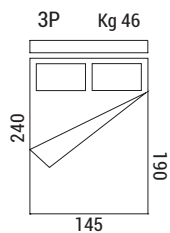

Decor
Come foto
catalogo

Cuscini inclusi in versione Luxury e Decor

1P 1S small  35x25

2P 2S  35x25

 60x40

1P 1S large  35x25

 60x40

3P 3S  35x25

 60x40

LETTO

Materasso in poliuretano espanso a due
pieghe, normale o ignifugo, h 12 cm,
rivestito con tessuto anallergico.
Rete elettrosaldata di acciaio ad alta
resistenza.

MECCANISMO LETTO

Apertura

RIMUOVERE

INFORMAZIONI TECNICHE

Sfoderabile: NO

kg

m³

mts

CLEIO 1P SMALL

37

0.73