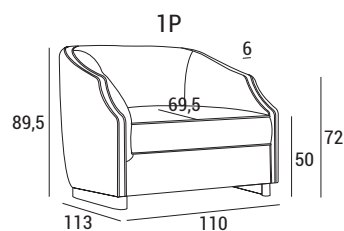

DIMENSIONI

Small

Large

2P

3P

LAVORAZIONE SCOCCA ESTERNA

liscio

capitonè

Decor
Come foto
catalogo

Cuscini inclusi in versione Luxury e Decor

1P 1S small  35x25

2P 2S  35x25

 60x40

1P 1S large  35x25

 60x40

3P 3S  35x25