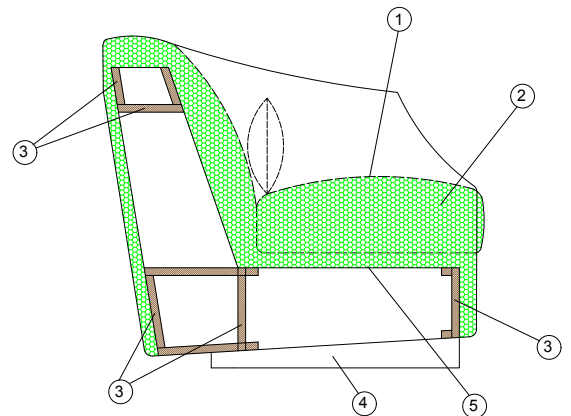

- 1 - fibra di dacron® 100 gr;
- 2 - poliuretano espanso indeformabile di diverse densità;
- 3 - telaio in multistrato di abete;
- 4 - base in lamiera verniciata ottone satinato;
- 5 - cinghie elastiche intrecciate.

DIMENSIONI

Small

Large

2P

3P

LAVORAZIONE SCOCCA ESTERNA

liscio

capitonè

LAVORAZIONE SCHIENALE INTERNO

liscio

flute

BASE:

4 8

VERSIONI

Basic
Senza
cuscini

Luxury
Include cuscini
monocromatici rivestiti
con medesimo tessuto/
pelle e variante del divano

Decor
Come foto
catalogo

Cuscini inclusi in versione Luxury e Decor

1P 1S small  35x25

2P 2S  35x25

 60x40

1P 1S large  35x25

 60x40

3P 3S  35x25