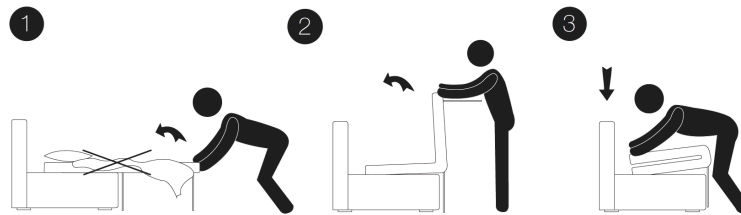

 60x40

LETTO

Materasso in poliuretano espanso a due
pieghe, normale o ignifugo, h 12 cm,
rivestito con tessuto anallergico.
Rete elettrosaldata di acciaio ad alta
resistenza.

MECCANISMO LETTO

Apertura

RIMUOVERE

le fascette ai lati prima
di sollevare la rete

Un'errata apertura del letto
può provocare
la rottura del meccanismo

Chiusura

RIMUOVERE

lenzuola, coperte o cuscini prima
della chiusura del letto per evitare
danni al meccanismo