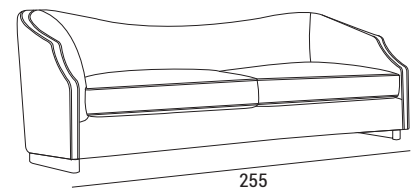

DIMENSIONI

Small

Large

2P

3P

LAVORAZIONE SCOCCA ESTERNA

liscio

capitonè

LAVORAZIONE SCHIENALE INTERNO

liscio

flute

BASE:

4 8

VERSIONI

Basic
Senza
cuscini

Luxury
Include cuscini
monocromatici rivestiti
con medesimo tessuto/
pelle e variante del divano

Decor
Come foto
catalogo

Cuscini inclusi in versione Luxury e Decor

1P 1S small  35x25

2P 2S  35x25

 60x40

1P 1S large  35x25

 60x40

3P 3S  35x25