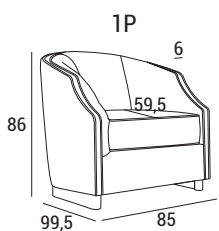

DIMENSIONI

Small

Large

2P

3P

LAVORAZIONE SCOCCA ESTERNA

liscio

capitonè

Decor
Come foto
catalogo

Cuscini inclusi in versione Luxury e Decor

1P 1S small  35x25

2P 2S  35x25

 60x40

1P 1S large  35x25

 60x40

3P 3S  35x25