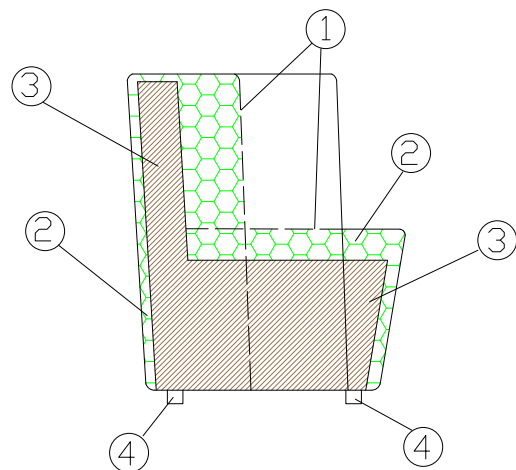

Poltroncina dal concept versatile, adatta per arredare salotto, soggiorno e studio. Artibella presenta una silhouette squadrata le cui linee decise versano in forme geometriche inusuali, di grande potenziale estetico. Artibella è una poltrona in stile moderno che coniuga comfort e design in una soluzione comoda ed elegante.

- 1 - fibra di dacron® 100 gr;
- 2 - poliuretano espanso indeformabile di diverse densità;
- 3 - telaio in multistrato e agglomerato di legno;
- 4 - piedi in legno tinto/piedi in metallo satinato/  
base girevole B 01: base in inox lucido e colonna in metallo cromato.

## DIMENSIONI: