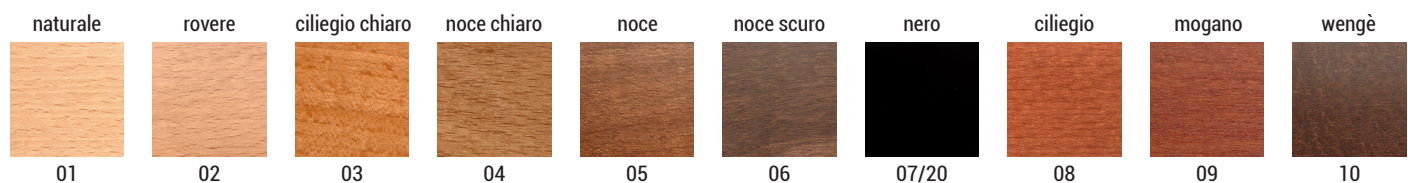

- 1 - fibra di dacron® 100 gr;
- 2 - poliuretano espanso indeformabile di diverse densità;
- 3 - telaio in multistrato e agglomerato di legno;
- 4 - piedi in legno tinto/piedi in metallo satinato/  
base girevole B 01: base in inox lucido e colonna in metallo cromato.

## DIMENSIONI:

## FINITURE METALLO PIEDI/BASI:

DI SERIE

cromo  
satinato/lucidoottone  
lucidoottone brunito  
satinatocanna di fucile  
lucidooro  
opaco/lucidobronzo ottone  
semilucidobronzo rame  
semilucidorame  
opaco/lucido