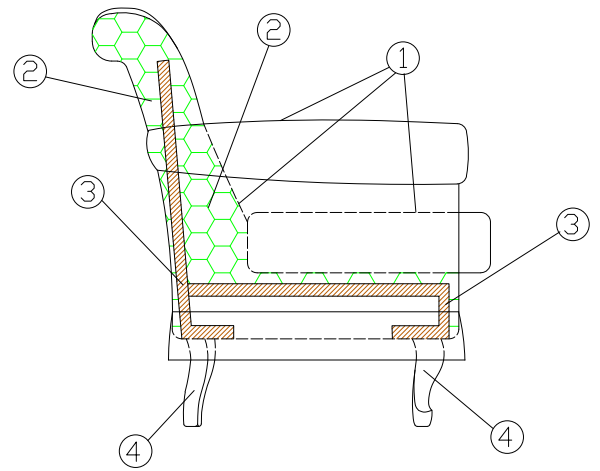

070 è una collezione classica ma non troppo, che risponde alle esigenze tecniche e stilistiche di ambienti variegati e li arreda con classe. Presenta una silhouette aggraziata caratterizzata dalle linee decise ed essenziali, addolcite dai braccioli arrotondati, ed offre comfort e relax sia come poltrona sia in versione divanetto. Seduta confortevole dalle forme classiche 070 è un elemento dal fascino classico, ravvivato da note di stile moderno, avvolto in un tessuto di consistenza vellutata. È disponibile con ruote o piedini in legno e personalizzabile in dimensioni e colorazioni, può essere sfoderabile e certificata ignifuga in classe 1M o altri standard internazionali.

**1P.**

- 1 - fibra di dacron® 100 gr;
- 2 - poliuretano espanso indeformabile schiumato a freddo;
- 3 - telaio in metallo;
- 4 - piedi in legno massello tinto.

**2P.**

- 1 - fibra di dacron® 100 gr;
- 2 - poliuretano espanso indeformabile di diverse densità;
- 3 - telaio in multistrato e agglomerato di legno;
- 4 - piedi in legno massello tinto.

DIMENSIONI:**Con piedi/ruote**

PIEDI:

h 18

**FINITURE LEGNO PIEDI:**

RAL su richiesta

**INFORMAZIONI TECNICHE:**

Sfoderabile: SI SU RICHIESTA	kg	m ³	mts
070 1P PIEDI LEGNO	15	0.52	3.20
070 1P RUOTE	15	0.52	3.20
070 2P PIEDI LEGNO	22	0.91	5.20
070 2P RUOTE	22	0.91	5.20