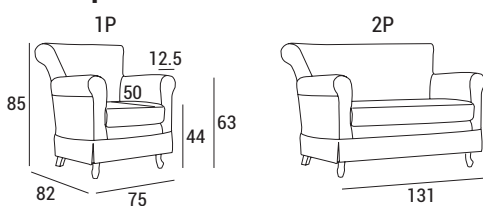

070 è una collezione classica ma non troppo, che risponde alle esigenze tecniche e stilistiche di ambienti variegati e li arreda con classe. Presenta una silhouette aggraziata caratterizzata dalle linee decise ed essenziali, addolcite dai braccioli arrotondati, ed offre comfort e relax sia come poltrona sia in versione divanetto. Seduta confortevole dalle forme classiche 070 è un elemento dal fascino classico, ravvivato da note di stile moderno, avvolto in un tessuto di consistenza vellutata. È disponibile con ruote o piedini in legno e personalizzabile in dimensioni e colorazioni, può essere sfoderabile e certificata ignifuga in classe 1M o altri standard internazionali.

DIMENSIONI:**Con piedi/ruote**

PIEDI:

h 18

**FINITURE LEGNO PIEDI:**

RAL su richiesta

**INFORMAZIONI TECNICHE:**

Sfoderabile: SI SU RICHIESTA	kg	m ³	mts
070 1P PIEDI LEGNO	15	0.52	3.20
070 1P RUOTE	15	0.52	3.20
070 2P PIEDI LEGNO	22	0.91	5.20
070 2P RUOTE	22	0.91	5.20