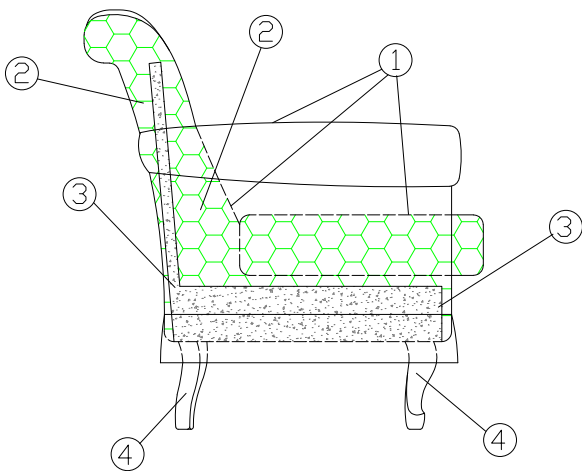

070 è una collezione classica ma non troppo, che risponde alle esigenze tecniche e stilistiche di ambienti variegati e li arreda con classe. Presenta una silhouette aggraziata caratterizzata dalle linee decise ed essenziali, addolcite dai braccioli arrotondati, ed offre comfort e relax sia come poltrona sia in versione divanetto. Seduta confortevole dalle forme classiche 070 è un elemento dal fascino classico, ravvivato da note di stile moderno, avvolto in un tessuto di consistenza vellutata. È disponibile con ruote o piedini in legno e personalizzabile in dimensioni e colorazioni, può essere sfoderabile e certificata ignifuga in classe 1M o altri standard internazionali.

**1P.**

- 1 - fibra di dacron® 100 gr;
- 2 - poliuretano espanso indeformabile schiumato a freddo;
- 3 - telaio in metallo;
- 4 - piedi in legno massello tinto.

**2P.**

- 1 - fibra di dacron® 100 gr;
- 2 - poliuretano espanso indeformabile di diverse densità;
- 3 - telaio in multistrato e agglomerato di legno;
- 4 - piedi in legno massello tinto.

DIMENSIONI:**Con piedi/ruote**

PIEDI:

h 18

**FINITURE LEGNO PIEDI:**

RAL su richiesta

**INFORMAZIONI TECNICHE:**

Sfoderabile: SI SU RICHIESTA	kg	m ³	mts
070 1P PIEDI LEGNO	15	0.52	3.20
070 1P RUOTE	15	0.52	3.20
070 2P PIEDI LEGNO	22	0.91	5.20
070 2P RUOTE	22	0.91	5.20