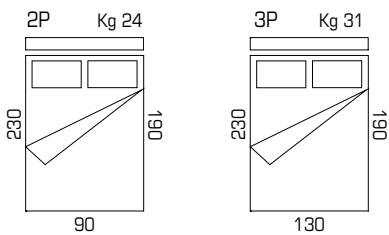

LETTO OPTIONAL: