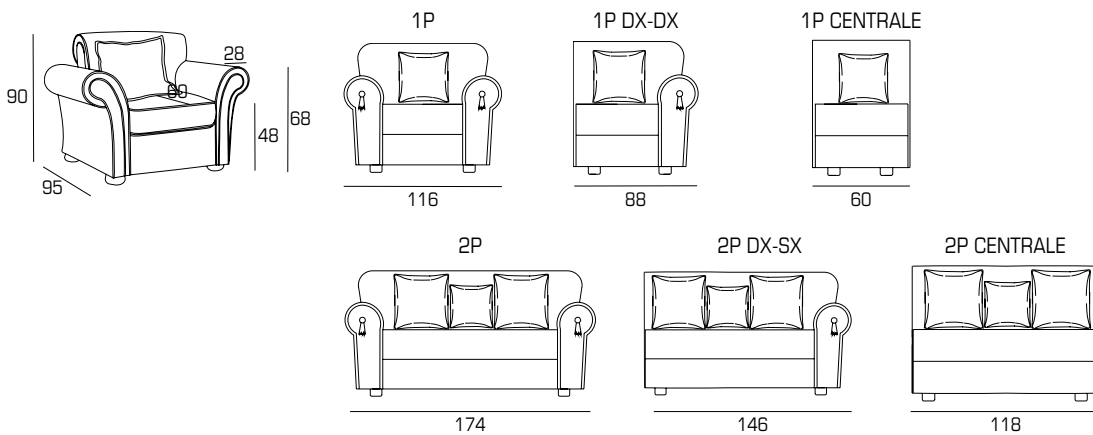

GOLDEN

MATERIALI:

- 1 - fibra dacron® 100 gr;
- 2 - imbottitura in poliuretano espanso indeformabile di diverse densità;
- 3 - telaio in agglomerato di legno;
- 4 - telaio in legno MDF
- 5 - piedi in legno;
- 6 - cinghie elastiche intrecciate.

GOLDEN COLLECTION:

GOLDEN

LETTO OPTIONAL:

Materasso in poliuretano espanso a due pieghe, normale o ignifugo, h 12 cm, rivestito con tessuto anallergico composto da poliestere. Rete elettrosaldada di acciaio ad alta resistenza