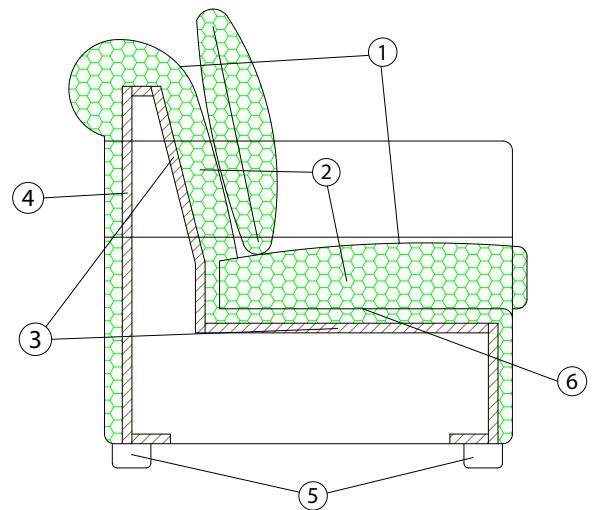

GOLDEN

MATERIALI:

- 1 - fibra dacron® 100 gr;
- 2 - imbottitura in poliuretano espanso indeformabile di diverse densità;
- 3 - telaio in agglomerato di legno;
- 4 - telaio in legno MDF
- 5 - piedi in legno;
- 6 - cinghie elastiche intrecciate.

GOLDEN COLLECTION:

GOLDEN

LETTO OPTIONAL:

Materasso in poliuretano espanso a due pieghe, normale o ignifugo, h 12 cm, rivestito con tessuto anallergico composto da poliestere. Rete elettrosaldada di acciaio ad alta resistenza

MECCANISMO LETTO:

Apertura

RIMUOVERE

le fascette ai lati prima di sollevare la rete

Un'errata apertura del letto può provocare la rottura del meccanismo

Chiusura

RIMUOVERE

lenzuola, coperte o cuscini prima della chiusura del letto per evitare danni al meccanismo