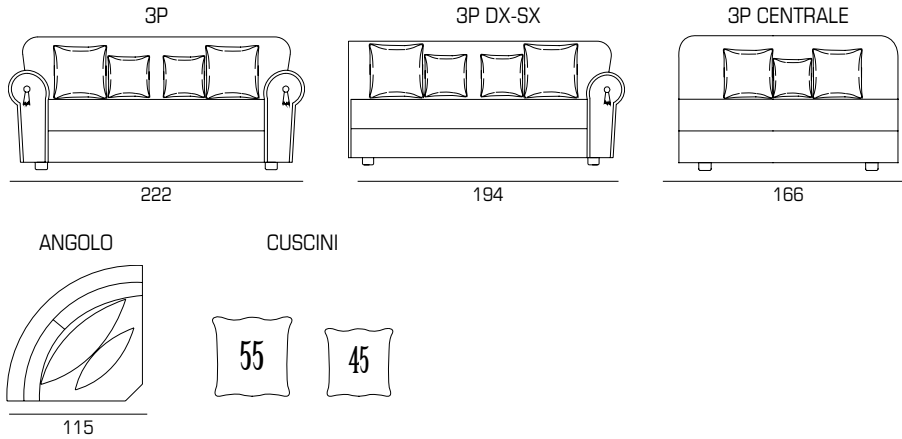

GOLDEN

MATERIALI:

- 1 - fibra dacron® 100 gr;
- 2 - imbottitura in poliuretano espanso indeformabile di diverse densità;
- 3 - telaio in agglomerato di legno;
- 4 - telaio in legno MDF
- 5 - piedi in legno;
- 6 - cinghie elastiche intrecciate.

GOLDEN COLLECTION:

GOLDEN

LETTO OPTIONAL:

Materasso in poliuretano espanso a due pieghe, normale o ignifugo, h 12 cm, rivestito con tessuto anallergico composto da poliestere. Rete elettrosaldada di acciaio ad alta resistenza