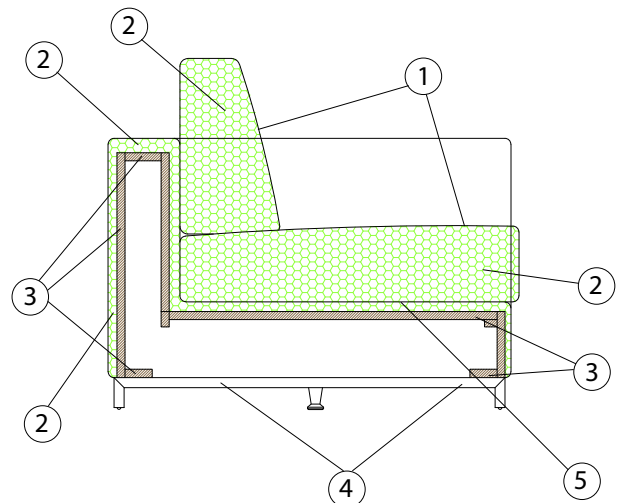

# NEWMAN

Newman è un divano moderno rialzato da terra, ed all'occorrenza anche divano letto. È una collezione componibile di moduli di diverse misure ed un tavolino che può fungere da coffee table o da raccordo nelle composizioni. Disponibile anche nella versione raso terra, con piedini in legno. Minimale, rigoroso, profondità volutamente esagerate, cuscini schienale sostenuti o estremamente soffici, penisole regular size e sovradimensionate e tavolini rendono la collezione componibile Newman un intramontabile della casa contemporanea.

## WOOD:

- 1 - fibra di dacron® 100 gr;
- 2 - poliuretano espanso indeformabile di diverse densità;
- 3 - telaio in agglomerato di legno;
- 4 - piedi in legno tinto noce, ciliegio o wengè.
- 5 - cinghie elastiche intrecciate.

## STEEL:

- 1 - fibra di dacron® 100 gr;
- 2 - poliuretano espanso indeformabile di diverse densità;
- 3 - telaio in agglomerato di legno;
- 4 - piedi in tubolare metallico.
- 5 - cinghie elastiche intrecciate.