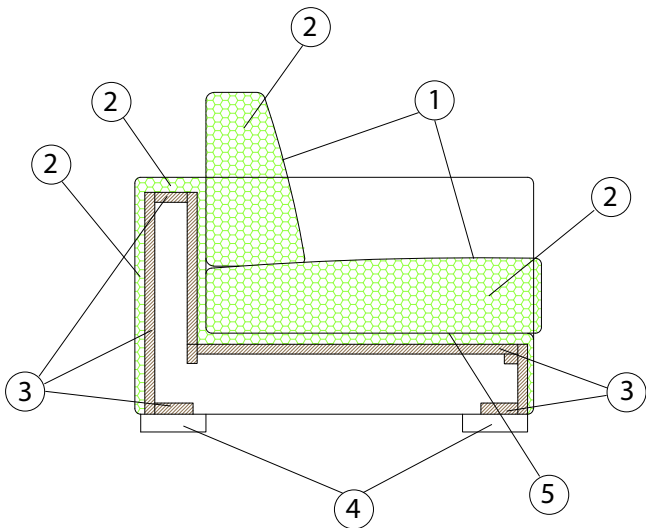

# NEWMAN

Newman è un divano moderno rialzato da terra, ed all'occorrenza anche divano letto. È una collezione componibile di moduli di diverse misure ed un tavolino che può fungere da coffee table o da raccordo nelle composizioni. Disponibile anche nella versione raso terra, con piedini in legno. Minimale, rigoroso, profondità volutamente esagerate, cuscini schienale sostenuti o estremamente soffici, penisole regular size e sovradimensionate e tavolini rendono la collezione componibile Newman un intramontabile della casa contemporanea.

## WOOD:

- 1 - fibra di dacron® 100 gr;
- 2 - poliuretano espanso indeformabile di diverse densità;
- 3 - telaio in agglomerato di legno;
- 4 - piedi in legno tinto noce, ciliegio o wengè.
- 5 - cinghie elastiche intrecciate.

## STEEL:

- 1 - fibra di dacron® 100 gr;
- 2 - poliuretano espanso indeformabile di diverse densità;
- 3 - telaio in agglomerato di legno;
- 4 - piedi in tubolare metallico.
- 5 - cinghie elastiche intrecciate.