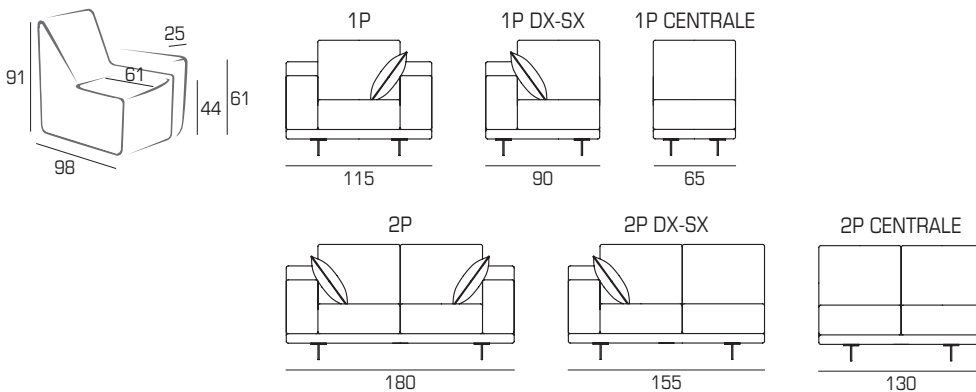

VERSIONE CLUB

- 1 - fibra di dacron® 100 gr;
- 2 - poliuretano espanso indeformabile di diverse densità;

VERSIONE CHIC

- 1 - nella seduta materassina in piuma e nello schienale piuma;
- 2 - poliuretano espanso indeformabile di diverse densità;
- 3 - telaio in multistrato di legno;
- 4 - telaio in masonite di legno;
- 5 - piedi in lama d'acciaio lucido.

DIMENSIONI:

BRESSON

PIEDI:

P 20 h 14

INFORMAZIONI TECNICHE:

Sfoderabile: SI SU RICHIESTA	kg	m ³	mts sopra	mts sotto
BRESSON CLUB/CHIC 1P	48	1.03	3.60	4.60
BRESSON CLUB/CHIC 1P DX-SX	38	0.80	3.00	3.20
BRESSON CLUB/CHIC 1P CENTRALE	28	0.58	2.40	1.50
BRESSON CLUB/CHIC 2P	71	1.61	6.00	5.70
BRESSON CLUB/CHIC 2P DX-SX	61	1.38	5.40	4.00
BRESSON CLUB/CHIC 2P CENTRALE	51	1.16	4.80	2.30
BRESSON CLUB/CHIC 3P	93	2.05	6.80	6.00
BRESSON CLUB/CHIC 3P DX-SX	83	1.83	6.20	4.50
BRESSON CLUB/CHIC 3P CENTRALE	73	1.61	5.50	2.80
BRESSON CLUB/CHIC 4P	110	2.51	7.60	8.00
BRESSON CLUB/CHIC 4P DX-SX	104	2.28	6.90	7.50
BRESSON CLUB/CHIC 4P CENTRALE	94	2.06	6.30	6.00
BRESSON CLUB/CHIC ANGOLO	40	0.87	4.50	3.30
BRESSON CLUB/CHIC PENISOLA	69	1.86	5.80	3.50
BRESSON CLUB/CHIC POUF 98X98	15	0.42	1.80	1.50
BRESSON CLUB/CHIC POUF 98X130	21	0.56	2.30	2.00