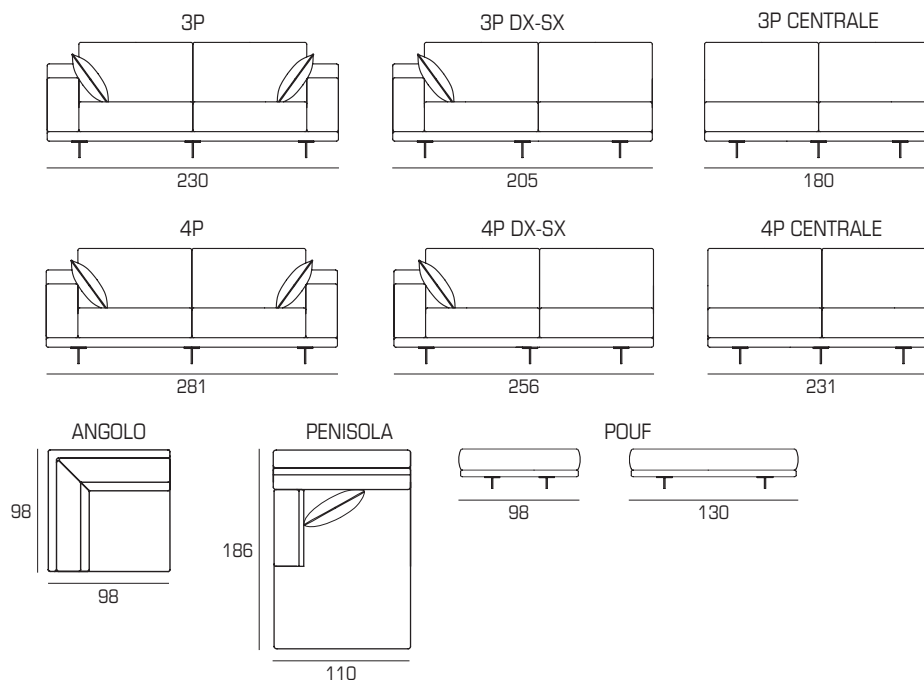

VERSIONE CLUB

- 1 - fibra di dacron® 100 gr;
- 2 - poliuretano espanso indeformabile di diverse densità;

VERSIONE CHIC

- 1 - nella seduta materassina in piuma e nello schienale piuma;
- 2 - poliuretano espanso indeformabile di diverse densità;
- 3 - telaio in multistrato di legno;
- 4 - telaio in masonite di legno;
- 5 - piedi in lama d'acciaio lucido.

DIMENSIONI:

BRESSON

PIEDI:

P 20 h 14

INFORMAZIONI TECNICHE:

Sfoderabile: SI SU RICHIESTA	kg	m ³	mts sopra	mts sotto
BRESSON CLUB/CHIC 1P	48	1.03	3.60	4.60
BRESSON CLUB/CHIC 1P DX-SX	38	0.80	3.00	3.20
BRESSON CLUB/CHIC 1P CENTRALE	28	0.58	2.40	1.50
BRESSON CLUB/CHIC 2P	71	1.61	6.00	5.70
BRESSON CLUB/CHIC 2P DX-SX	61	1.38	5.40	4.00
BRESSON CLUB/CHIC 2P CENTRALE	51	1.16	4.80	2.30
BRESSON CLUB/CHIC 3P	93	2.05	6.80	6.00
BRESSON CLUB/CHIC 3P DX-SX	83	1.83	6.20	4.50
BRESSON CLUB/CHIC 3P CENTRALE	73	1.61	5.50	2.80
BRESSON CLUB/CHIC 4P	110	2.51	7.60	8.00
BRESSON CLUB/CHIC 4P DX-SX	104	2.28	6.90	7.50
BRESSON CLUB/CHIC 4P CENTRALE	94	2.06	6.30	6.00
BRESSON CLUB/CHIC ANGOLO	40	0.87	4.50	3.30
BRESSON CLUB/CHIC PENISOLA	69	1.86	5.80	3.50
BRESSON CLUB/CHIC POUF 98X98	15	0.42	1.80	1.50
BRESSON CLUB/CHIC POUF 98X130	21	0.56	2.30	2.00