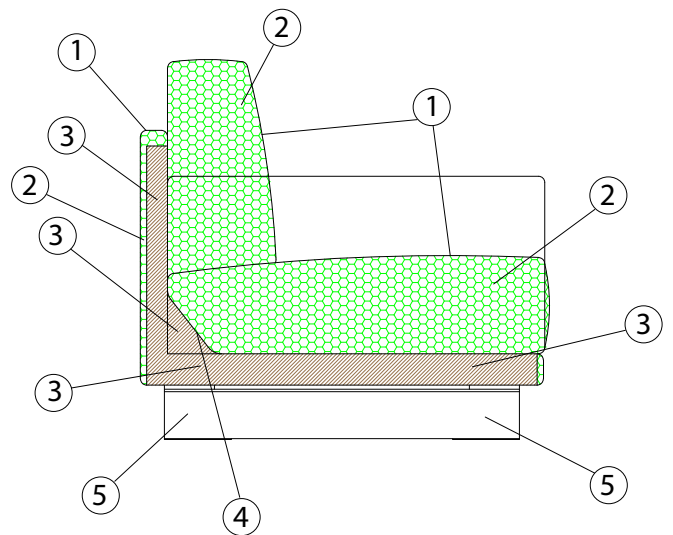

BRESSON

Divano moderno sollevato da terra, slanciato e formale; collezione componibile funzionale ed accogliente che può arredare grandi spazi e vere e proprie isole di relax. Linee squadrate e proporzioni calibrate, spessori sottili abbinati a volumi importanti sono i punti di forza di Bresson.

VERSIONE CLUB

- 1 - fibra di dacron® 100 gr;
- 2 - poliuretano espanso indeformabile di diverse densità;

VERSIONE CHIC

- 1 - nella seduta materassina in piuma e nello schienale piuma;
- 2 - poliuretano espanso indeformabile di diverse densità;
- 3 - telaio in multistrato di legno;
- 4 - telaio in masonite di legno;
- 5 - piedi in lama d'acciaio lucido.

DIMENSIONI:

BRESSON

PIEDI:

P 20 h 14

INFORMAZIONI TECNICHE:

Sfoderabile: SI SU RICHIESTA	kg	m ³	mts sopra	mts sotto
BRESSON CLUB/CHIC 1P	48	1.03	3.60	4.60
BRESSON CLUB/CHIC 1P DX-SX	38	0.80	3.00	3.20
BRESSON CLUB/CHIC 1P CENTRALE	28	0.58	2.40	1.50
BRESSON CLUB/CHIC 2P	71	1.61	6.00	5.70
BRESSON CLUB/CHIC 2P DX-SX	61	1.38	5.40	4.00
BRESSON CLUB/CHIC 2P CENTRALE	51	1.16	4.80	2.30
BRESSON CLUB/CHIC 3P	93	2.05	6.80	6.00
BRESSON CLUB/CHIC 3P DX-SX	83	1.83	6.20	4.50
BRESSON CLUB/CHIC 3P CENTRALE	73	1.61	5.50	2.80
BRESSON CLUB/CHIC 4P	110	2.51	7.60	8.00
BRESSON CLUB/CHIC 4P DX-SX	104	2.28	6.90	7.50
BRESSON CLUB/CHIC 4P CENTRALE	94	2.06	6.30	6.00
BRESSON CLUB/CHIC ANGOLO	40	0.87	4.50	3.30
BRESSON CLUB/CHIC PENISOLA	69	1.86	5.80	3.50
BRESSON CLUB/CHIC POUF 98X98	15	0.42	1.80	1.50
BRESSON CLUB/CHIC POUF 98X130	21	0.56	2.30	2.00