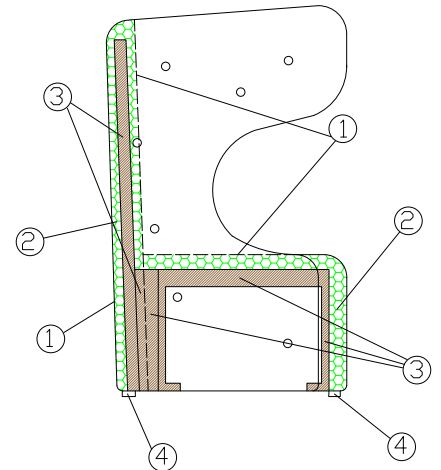

Wow è la poltrona cocoon di Adrenalina, un nido dove rifugiarsi per pensare, telefonare, lavorare al tablet o semplicemente per isolarsi dal mondo. La sua forma particolarmente avvolgente e le pareti insonorizzate la rendono attraente per le aree waiting di spazi pubblici.

- 1 - fibra di dacron® 100 gr;
- 2 - poliuretano espanso indeformabile di diverse densità;
- 3 - telaio in multistrato curvato di legno;
- 4 - piedi in ABS.

DIMENSIONI:

PIEDI:

h 2

INFORMAZIONI TECNICHE:

Sfoderabile: NO	kg	m ³	mts
WOW	40	0.96	7.00