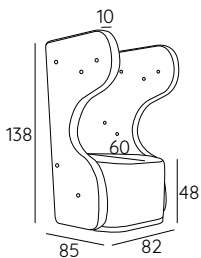

Wow è la poltrona cocoon di Adrenalina, un nido dove rifugiarsi per pensare, telefonare, lavorare al tablet o semplicemente per isolarsi dal mondo. La sua forma particolarmente avvolgente e le pareti insonorizzate la rendono attraente per le aree waiting di spazi pubblici.

- 1 - fibra di dacron® 100 gr;
- 2 - poliuretano espanso indeformabile di diverse densità;
- 3 - telaio in multistrato curvato di legno;
- 4 - piedi in ABS.

DIMENSIONI:

PIEDI:

h 2

INFORMAZIONI TECNICHE:

Sfoderabile: NO	kg	m ³	mts
WOW	40	0.96	7.00