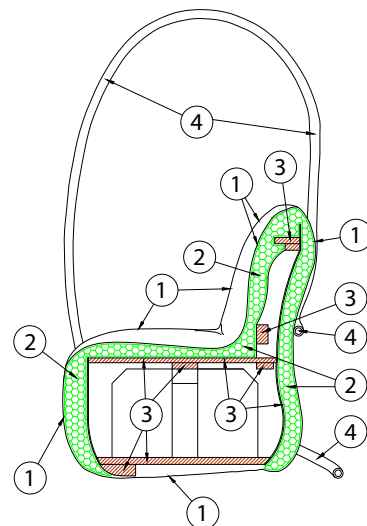

Sexychair ha la grazia e la leggerezza di un oggetto duttile che mantiene un rapporto dialettico con lo spazio, proponendosi come una modalità del pensiero, quasi una scelta esistenziale che diventa anche estetica. Ha l'appeal di una bella donna con le sue forme ammiccanti e sinuose, un po' civettuola, che si diverte, con i suoi maniglioni metallici, a cambiare continuamente le "carte in tavola", pur assolvendo in modo confortevole alla sua funzione.

- 1 - fibra di dacron® 100 gr;
- 2 - poliuretano espanso indeformabile di diverse densità;
- 3 - telaio interno in multistrato di legno di abete;
- 4 - telaio esterno in tubolare metallico cromato.

DIMENSIONI:

INFORMAZIONI TECNICHE:

Sfoderabile: NO	kg	m ³	mts
SEXYCHAIR	35	1.57	2.80

11M

DESIGN **SIMONE MICHELI**

SEXYCHAIR

RIVESTIMENTI CONSIGLIATI:

Lemming 29500

Luna/Z CS