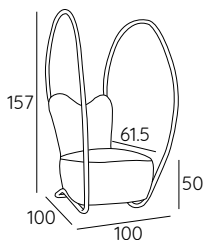

Sexychair ha la grazia e la leggerezza di un oggetto duttile che mantiene un rapporto dialettico con lo spazio, proponendosi come una modalità del pensiero, quasi una scelta esistenziale che diventa anche estetica. Ha l'appeal di una bella donna con le sue forme ammiccanti e sinuose, un po' civettuola, che si diverte, con i suoi maniglioni metallici, a cambiare continuamente le "carte in tavola", pur assolvendo in modo confortevole alla sua funzione.

- 1 - fibra di dacron® 100 gr;
- 2 - poliuretano espanso indeformabile di diverse densità;
- 3 - telaio interno in multistrato di legno di abete;
- 4 - telaio esterno in tubolare metallico cromato.

DIMENSIONI:

INFORMAZIONI TECNICHE:

Sfoderabile: NO	kg	m ³	mts
SEXYCHAIR	35	1.57	2.80

11M

DESIGN **SIMONE MICHELI**

SEXYCHAIR

RIVESTIMENTI CONSIGLIATI:

Lemming 29500

Luna/Z CS