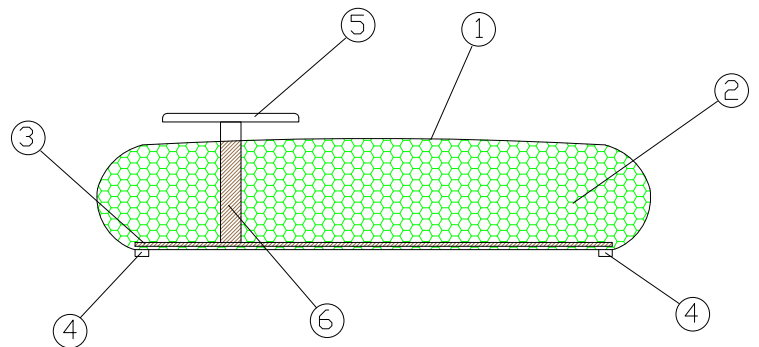

R*ck è un sasso metropolitano, un pouf con piccolo tavolino di servizio, un oggetto di uso dell'ambiente nato per soddisfare rinnovati rituali di condivisione spaziale da parte dell'uomo contemporaneo. R*ck è dunque un'icona, un essere metropolitano polimorfo e polifunzionale che aggrega intorno a sé l'eccellenza del pensiero creativo e professionale.

- 1 - fibra di dacron® 100 gr;
- 2 - poliuretano espanso indeformabile di diverse densità;
- 3 - telaio in multistrato di legno;
- 4 - piedi in PVC;
- 5 - piano in MDF laccato;
- 6 - telaio in legno di abete.

DIMENSIONI:

PIEDI:

h 2

INFORMAZIONI TECNICHE:

Sfoderabile: NO	kg	m ³	mts
R*CK	41	0.64	3.00

DESIGN SIMONE MICHELI

R*CK

RIVESTIMENTI CONSIGLIATI: