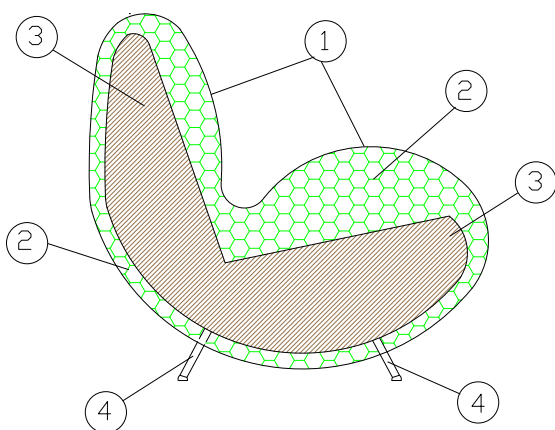

## OP KIDS:

- 1 - fibra di dacron® 100 gr;
- 2 - poliuretano espanso indeformabile di diverse densità;
- 3 - telaio in multilex di legno di abete;
- 4 - piedi in PVC.

## ATA KIDS:

- 1 - fibra di dacron® 100 gr;
- 2 - poliuretano espanso indeformabile di diverse densità;
- 3 - telaio in multistrato di legno di abete;
- 4 - piedi in metallo cromato.

## SYMBOL KIDS:

- 1 - fibra di dacron® 100 gr;
- 2 - poliuretano espanso indeformabile di diverse densità;
- 3 - telaio in multistrato di legno di abete;
- 4 - piedi in PVC.

## NUDA KIDS:

- 1 - fibra di dacron® 100 gr;
- 2 - poliuretano espanso indeformabile di diverse densità;
- 3 - telaio in multistrato di legno di abete;
- 4 - piedi in PVC.

11M