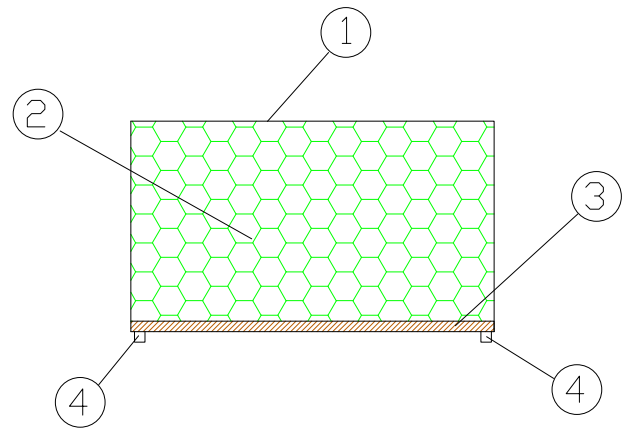

Fisk è una delle figure fantastiche che popolano il mondo Adrenalina. È un pouf dalle dimensioni ridotte pensato non solo per sedersi ma anche per divertirsi. Versatile mutevole perché modulare, il pesce Fisk permette a ognuno di disegnare divertenti geometrie. Dedicato a grandi e piccini, soddisfa il desiderio di esclusività e divertimento degli adulti e l'incanto della fantasia divenuta realtà per i più piccoli!

- 1 - fibra di dacron® 100 gr;
- 2 - poliuretano espanso indeformabile di diverse densità;
- 3 - telaio in multistrato di legno;
- 4 - piedi in PVC.

DIMENSIONI:

INFORMAZIONI TECNICHE:

Sfoderabile: NO	kg	m ³	mts
FISK	08	0.25	1.50