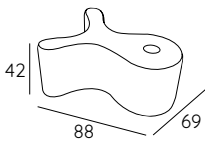

Fisk è una delle figure fantastiche che popolano il mondo Adrenalina. È un pouf dalle dimensioni ridotte pensato non solo per sedersi ma anche per divertirsi. Versatile mutevole perché modulare, il pesce Fisk permette a ognuno di disegnare divertenti geometrie. Dedicato a grandi e piccini, soddisfa il desiderio di esclusività e divertimento degli adulti e l'incanto della fantasia divenuta realtà per i più piccoli!

- 1 - fibra di dacron® 100 gr;
- 2 - poliuretano espanso indeformabile di diverse densità;
- 3 - telaio in multistrato di legno;
- 4 - piedi in PVC.

DIMENSIONI:

INFORMAZIONI TECNICHE:

Sfoderabile: NO	kg	m ³	mts
FISK	08	0.25	1.50