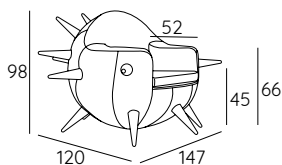

## DIMENSIONI:

## INFORMAZIONI TECNICHE:

| Sfoderabile: NO | kg | m <sup>3</sup> | mts  |
|-----------------|----|----------------|------|
| BOMB            | 80 | 1.73           | 4.50 |

DESIGN **SIMONE MICHELI**