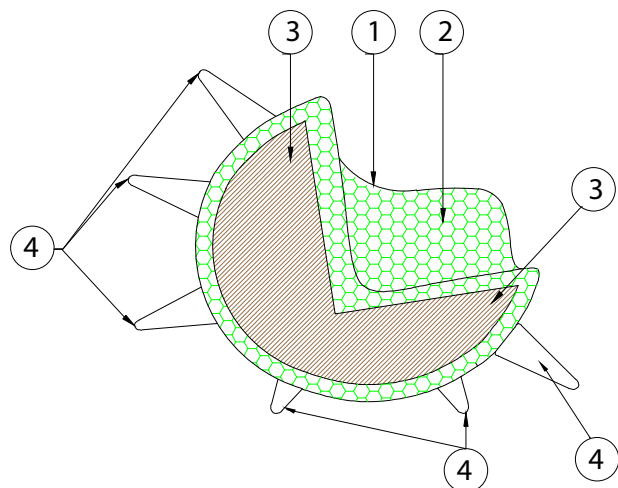

Il design iconico di Bomb s'ispira ad un oggetto di distruzione per suscitare un pensiero di pace proiettato alla vita. Il designer di Bomb affida un compito specialissimo: la sua funzione di seduta è il pretesto e l'occasione per riflettere sull'eterno dramma della guerra, auspicando che sia la vita avincere sempre e in ogni caso.

- 1 - fibra di dacron® 100 gr;
- 2 - poliuretano espanso indeformabile di diverse densità;
- 3 - telaio in multistrato di legno di abete;
- 4 - puntali in alluminio tornito lucido.

## DIMENSIONI: