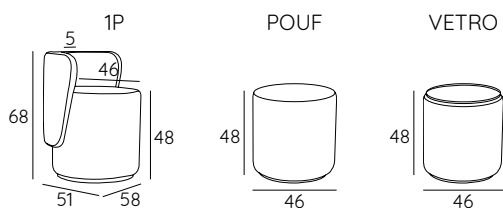

DIMENSIONI:

BASE:

h 2

INFORMAZIONI TECNICHE:

Sfoderabile: NO	kg	m ³	mts
BOLL 1P	10	0.20	2.20
BOLL POUF	06	0.10	1.10
BOLL VETRO	08	0.11	1.10

<https://adrenalina.it/boll/>

RIVESTIMENTI CONSIGLIATI:

Lemming 29500