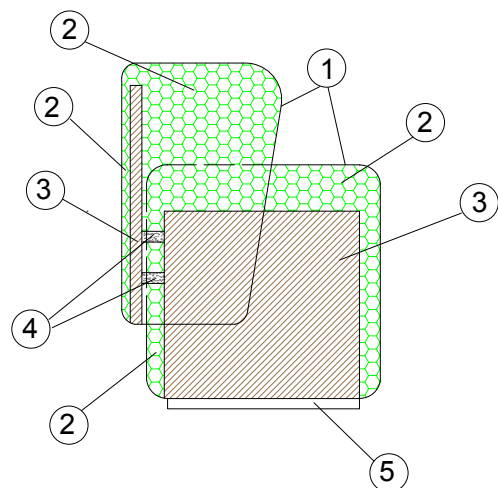

Boll è una collezione composta da elementi di piccole dimensioni, la linea è frizzante e giocosa, completamente tondeggiante, adatta per grandi e piccini, perfetta per un angolo caffè in casa e ideale per bar e gelaterie. Un design "cilindrico" con un originale schienale a semicerchio, aperto ed allo stesso tempo avvolgente.

- 1 - fibra di dacron® 100 gr;
- 2 - poliuretano espanso indeformabile di diverse densità;
- 3 - telaio in agglomerato di legno di abete;
- 4 - tubolari di collegamento in metallo;
- 5 - base in legno laminato.

DIMENSIONI:

BASE:

h 2

INFORMAZIONI TECNICHE:

Sfoderabile: NO	kg	m ³	mts
BOLL 1P	10	0.20	2.20
BOLL POUF	06	0.10	1.10
BOLL VETRO	08	0.11	1.10

<https://adrenalina.it/boll/>

RIVESTIMENTI CONSIGLIATI:

Lemming 29500