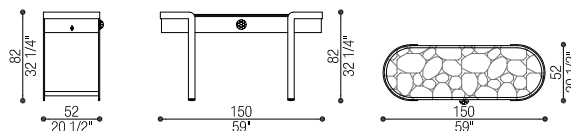

Art. 41094/FL Veneer - Frisè Maple
Art. 41094/TL Graphite Fabric
Toilette | Dressing Table
cm 150 x 52 h 82