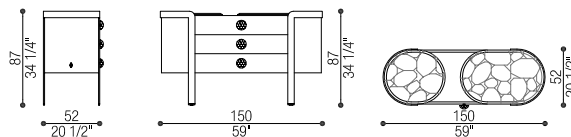

Art. 41092/F Veneer - Frisè Maple
Art. 41092/T Graphite Fabric
Comò 4 Cassetti | Chest 4 Drawers
cm 150 x 52 h 87