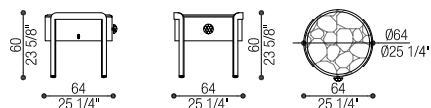

VMT - LAMINATO METALLO CROMO
SATINATO
SATIN CHROME METAL LAMINATE

MOB - METALLO OTTONE
BRILLANTE
SHINY BRASS METAL

MCB - METALLO CROMATO BRILLANTE
SHINY CHROME METAL

Art. 41091/F Veneer - Frisè Maple
 Art. 41091/T Graphite Fabric
 Comodino | Night Table
 cm Ø 64 h 60