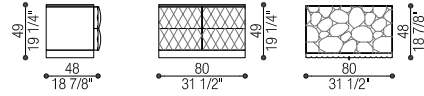

Art. 41081/02

Art. 41081/N02 Veneer - Canaletto Walnut

Comodino | Night Table

cm 80 x 48 h 49

Volume: mc. - Peso Lordo/Gross Weight: kg.