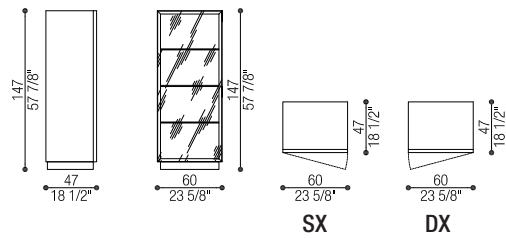

Art. 41083/DX

Art. 41083/SX

Art. 41083/NDX Veneer - Canaletto Walnut

Art. 41083/NSX Veneer - Canaletto Walnut

Vetrina 1 Anta | Vitrine 1 Door

cm 60 x 47 h 147

Volume: mc. - Peso Lordo/Gross Weight: kg.