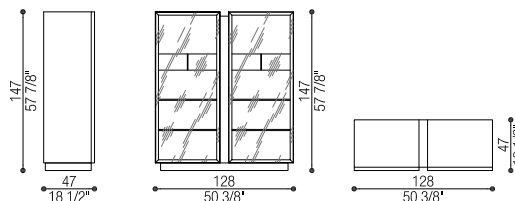

**Volume: mc. - Peso Lordo/Gross Weight: kg.**

Art. 41084

Art. 41084/N Veneer - Canaletto Walnut

Toilette con Specchio | Dressing Table with Mirror

cm 140 x 51 h 76/141

**Volume: mc. - Peso Lordo/Gross Weight: kg.**

Art. 41084/L

Art. 41084/NL Veneer - Canaletto Walnut

Toilette | Dressing Table

cm 140 x 51 h 76

**Volume: mc. - Peso Lordo/Gross Weight: kg.**

Art. 41086

Art. 41086/N Veneer - Canaletto Walnut

Vetrina 2 Ante | Vitrine 2 Doors

cm 128 x 47 h 147

**Volume: mc. - Peso Lordo/Gross Weight: kg.**

Art. 41087

Art. 41087/N Veneer - Canaletto Walnut

Mobile Bar | Bar Cabinet

cm 128 x 48 h 147

Volume: mc. - Peso Lordo/Gross Weight: kg.

Art. 41088

cm 196 x 48 h 79

Volume: mc. - Peso Lordo/Gross Weight: kg.