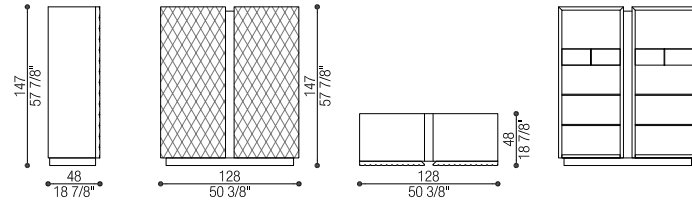

cm 128 x 47 h 147

**Volume: mc. - Peso Lordo/Gross Weight: kg.**

Art. 41087

Art. 41087/N Veneer - Canaletto Walnut

Mobile Bar | Bar Cabinet

cm 128 x 48 h 147

Volume: mc. - Peso Lordo/Gross Weight: kg.

Art. 41088

cm 196 x 48 h 79

Volume: mc. - Peso Lordo/Gross Weight: kg.