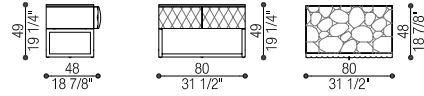

WEN - LUCIDATO WENGE'  
WENGE' STAIN

NCA - LUCIDATO NOCE CANALETTO  
WALNUT BLACK STAIN

Art. 41081/01

Art. 41081/N01 Veneer - Canaletto Walnut

Comodino | Night Table

cm 80 x 48 h 49

**Volume: mc. - Peso Lordo/Gross Weight: kg.**