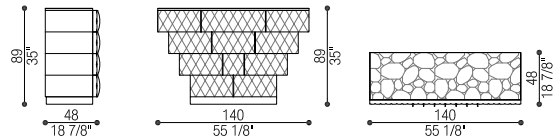

Art. 41081/02

Art. 41081/N02 Veneer - Canaletto Walnut

Comodino | Night Table

cm 80 x 48 h 49

**Volume: mc. - Peso Lordo/Gross Weight: kg.**

Art. 41082

Art. 41082/N Veneer - Canaletto Walnut

Comò 4 Cassetti | Chest 4 Drawers

cm 140 x 48 h 89

**Volume: mc. - Peso Lordo/Gross Weight: kg.**

Art. 41083/DX

Art. 41083/SX

Art. 41083/NDX Veneer - Canaletto Walnut

Art. 41083/NSX Veneer - Canaletto Walnut

Vetrina 1 Anta | Vitrine 1 Door

cm 60 x 47 h 147