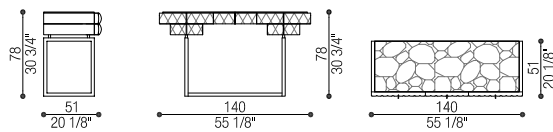

Art. 41084/L

Art. 41084/NL Veneer - Canaletto Walnut

Toilette | Dressing Table

cm 140 x 51 h 76

Volume: mc. - Peso Lordo/Gross Weight: kg.