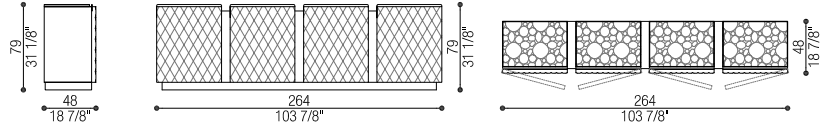

Art. 41088

Art. 41088/N Veneer - Canaletto Walnut

Credenza 4 Ante | Sideboard 4 Doors

cm 264 x 48 h 79

Volume: mc. - Peso Lordo/Gross Weight: kg.