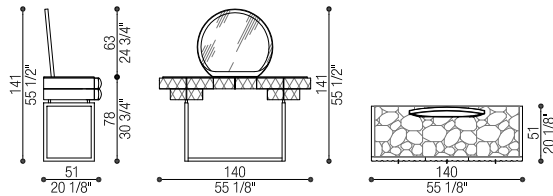

cm 140 x 48 h 89

**Volume: mc. - Peso Lordo/Gross Weight: kg.**

Art. 41083/DX

Art. 41083/SX

Art. 41083/NDX Veneer - Canaletto Walnut

Art. 41083/NSX Veneer - Canaletto Walnut

Vetrina 1 Anta | Vitrine 1 Door

cm 60 x 47 h 147

**Volume: mc. - Peso Lordo/Gross Weight: kg.**

Art. 41084

Art. 41084/N Veneer - Canaletto Walnut

Toilette con Specchio | Dressing Table with Mirror

cm 140 x 51 h 76/141

**Volume: mc. - Peso Lordo/Gross Weight: kg.**

cm 128 x 47 h 147

**Volume: mc. - Peso Lordo/Gross Weight: kg.**

Art. 41087

Art. 41087/N Veneer - Canaletto Walnut

Mobile Bar | Bar Cabinet

cm 128 x 48 h 147

Volume: mc. - Peso Lordo/Gross Weight: kg.

Art. 41088

cm 196 x 48 h 79

Volume: mc. - Peso Lordo/Gross Weight: kg.