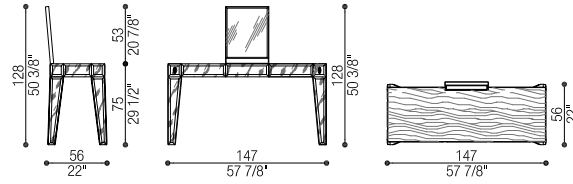

Art. 41030/M Veneer - Macassar Ebony

Libreria | Bookcase

cm 130 x 53 h 200

Volume: mc. 1,85 - Peso Lordo/Gross Weight: kg. 113

Art. 41031/M Veneer - Macassar Ebony

Comodino | Night Table

cm 73 x 60 h 50

Volume: mc. 0,37 - Peso Lordo/Gross Weight: kg. 60

Art. 41032/M Veneer - Macassar Ebony

Comò 4 Cassetti | Chest 4 Drawers

cm 160 x 60 h 80

Volume: mc. 1,02 - Peso Lordo/Gross Weight: kg. 160

Art. 41034/M Veneer - Macassar Ebony
 Toilette con Specchio | Dressing Table with Mirror
 cm 147 x 56 h 75/128
 Volume: mc. 0,98 - Peso Lordo/Gross Weight: kg. 155

Art. 41034/ML Veneer - Macassar Ebony
 Toilette | Dressing Table
 cm 147 x 56 h 75

Art. 41035/M Veneer - Macassar Ebony
 Porta TV | TV Stand
 cm 140 x 60 h 50
 Volume: mc. 0,51 - Peso Lordo/Gross Weight: kg. 85

Art. 41039/M Veneer - Macassar Ebony
 Credenza 4 Ante | Sideboard 4 Doors
 cm 268 x 60 h 80
 Volume: mc. 1,71 - Peso Lordo/Gross Weight: kg. 235