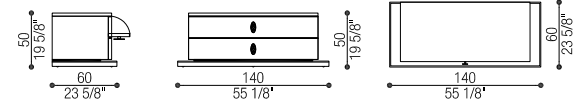

Art. 41030/M Veneer - Macassar Ebony

Libreria | Bookcase

cm 130 x 53 h 200

Volume: mc. 1,85 - Peso Lordo/Gross Weight: kg. 113

Art. 41031/M Veneer - Macassar Ebony

Comodino | Night Table

cm 73 x 60 h 50

Volume: mc. 0,37 - Peso Lordo/Gross Weight: kg. 60

Art. 41032/M Veneer - Macassar Ebony

Comò 4 Cassetti | Chest 4 Drawers

cm 160 x 60 h 80

Volume: mc. 1,02 - Peso Lordo/Gross Weight: kg. 160

Art. 41034/M Veneer - Macassar Ebony
 Toilette con Specchio | Dressing Table with Mirror
 cm 147 x 56 h 75/128
 Volume: mc. 0,98 - Peso Lordo/Gross Weight: kg. 155

Art. 41034/ML Veneer - Macassar Ebony
 Toilette | Dressing Table
 cm 147 x 56 h 75

Art. 41035/M Veneer - Macassar Ebony
 Porta TV | TV Stand
 cm 140 x 60 h 50
 Volume: mc. 0,51 - Peso Lordo/Gross Weight: kg. 85