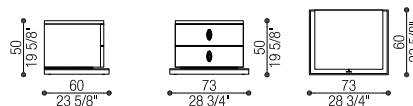

Art. 41030/M Veneer - Macassar Ebony

Libreria | Bookcase

cm 130 x 53 h 200

Volume: mc. 1,85 - Peso Lordo/Gross Weight: kg. 113

Art. 41031/M Veneer - Macassar Ebony

Comodino | Night Table

cm 73 x 60 h 50

Volume: mc. 0,37 - Peso Lordo/Gross Weight: kg. 60

Art. 41032/M Veneer - Macassar Ebony

Comò 4 Cassetti | Chest 4 Drawers

cm 160 x 60 h 80

Volume: mc. 1,02 - Peso Lordo/Gross Weight: kg. 160

Art. 41034/M Veneer - Macassar Ebony
 Toilette con Specchio | Dressing Table with Mirror
 cm 147 x 56 h 75/128
 Volume: mc. 0,98 - Peso Lordo/Gross Weight: kg. 155

Art. 41034/ML Veneer - Macassar Ebony
 Toilette | Dressing Table
 cm 147 x 56 h 75

Art. 41035/M Veneer - Macassar Ebony
 Porta TV | TV Stand
 cm 140 x 60 h 50
 Volume: mc. 0,51 - Peso Lordo/Gross Weight: kg. 85