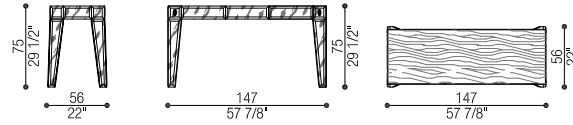

Art. 41030/M Veneer - Macassar Ebony

Libreria | Bookcase

cm 130 x 53 h 200

Volume: mc. 1,85 - Peso Lordo/Gross Weight: kg. 113

Art. 41031/M Veneer - Macassar Ebony

Comodino | Night Table

cm 73 x 60 h 50

Volume: mc. 0,37 - Peso Lordo/Gross Weight: kg. 60

Art. 41032/M Veneer - Macassar Ebony

Comò 4 Cassetti | Chest 4 Drawers

cm 160 x 60 h 80

Volume: mc. 1,02 - Peso Lordo/Gross Weight: kg. 160

Art. 41034/M Veneer - Macassar Ebony
 Toilette con Specchio | Dressing Table with Mirror
 cm 147 x 56 h 75/128
 Volume: mc. 0,98 - Peso Lordo/Gross Weight: kg. 155

Art. 41034/ML Veneer - Macassar Ebony
 Toilette | Dressing Table
 cm 147 x 56 h 75

Art. 41035/M Veneer - Macassar Ebony
 Porta TV | TV Stand
 cm 140 x 60 h 50
 Volume: mc. 0,51 - Peso Lordo/Gross Weight: kg. 85