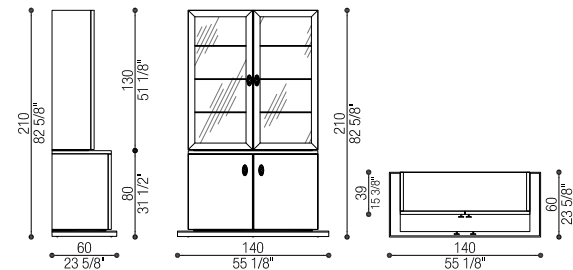

Art. 41032/M Veneer - Macassar Ebony

Comò 4 Cassetti | Chest 4 Drawers

cm 160 x 60 h 80

Volume: mc. 1,02 - Peso Lordo/Gross Weight: kg. 160

Art. 41034/M Veneer - Macassar Ebony
 Toilette con Specchio | Dressing Table with Mirror
 cm 147 x 56 h 75/128
 Volume: mc. 0,98 - Peso Lordo/Gross Weight: kg. 155

Art. 41034/ML Veneer - Macassar Ebony
 Toilette | Dressing Table
 cm 147 x 56 h 75

Art. 41035/M Veneer - Macassar Ebony
 Porta TV | TV Stand
 cm 140 x 60 h 50
 Volume: mc. 0,51 - Peso Lordo/Gross Weight: kg. 85

Art. 41036/M Veneer - Macassar Ebony
 Vetrina 2 Ante | Vitrine 2 Doors
 cm 130 x 53 h 200
 Volume: mc. 1,75 - Peso Lordo/Gross Weight: kg. 157

Art. 41037/M Veneer - Macassar Ebony
 Credenza 2 Ante con Vetrina | Glass Cabinet 2 Doors
 cm 140 x 60 h 210
 Volume: mc. 2 - Peso Lordo/Gross Weight: kg. 187

Art. 41039/M Veneer - Macassar Ebony
 Credenza 4 Ante | Sideboard 4 Doors
 cm 268 x 60 h 80
 Volume: mc. 1,71 - Peso Lordo/Gross Weight: kg. 235