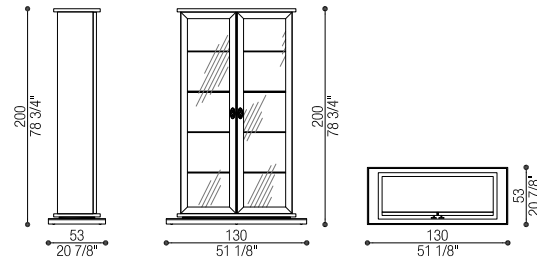

Art. 41030/M Veneer - Macassar Ebony

Libreria | Bookcase

cm 130 x 53 h 200

Volume: mc. 1,85 - Peso Lordo/Gross Weight: kg. 113

Art. 41031/M Veneer - Macassar Ebony

Comodino | Night Table

cm 73 x 60 h 50

Volume: mc. 0,37 - Peso Lordo/Gross Weight: kg. 60

Art. 41032/M Veneer - Macassar Ebony

Comò 4 Cassetti | Chest 4 Drawers

cm 160 x 60 h 80

Volume: mc. 1,02 - Peso Lordo/Gross Weight: kg. 160

Art. 41034/M Veneer - Macassar Ebony
 Toilette con Specchio | Dressing Table with Mirror
 cm 147 x 56 h 75/128
 Volume: mc. 0,98 - Peso Lordo/Gross Weight: kg. 155

Art. 41034/ML Veneer - Macassar Ebony
 Toilette | Dressing Table
 cm 147 x 56 h 75

Art. 41035/M Veneer - Macassar Ebony
 Porta TV | TV Stand
 cm 140 x 60 h 50
 Volume: mc. 0,51 - Peso Lordo/Gross Weight: kg. 85

Art. 41036/M Veneer - Macassar Ebony
 Vetrina 2 Ante | Vitrine 2 Doors
 cm 130 x 53 h 200
 Volume: mc. 1,75 - Peso Lordo/Gross Weight: kg. 157

Art. 41037/M Veneer - Macassar Ebony
 Credenza 2 Ante con Vetrina | Glass Cabinet 2 Doors
 cm 140 x 60 h 210
 Volume: mc. 2 - Peso Lordo/Gross Weight: kg. 187