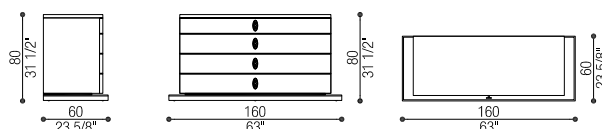

Art. 41030/M Veneer - Macassar Ebony

Libreria | Bookcase

cm 130 x 53 h 200

Volume: mc. 1,85 - Peso Lordo/Gross Weight: kg. 113

Art. 41031/M Veneer - Macassar Ebony

Comodino | Night Table

cm 73 x 60 h 50

Volume: mc. 0,37 - Peso Lordo/Gross Weight: kg. 60

Art. 41032/M Veneer - Macassar Ebony

Comò 4 Cassetti | Chest 4 Drawers

cm 160 x 60 h 80

Volume: mc. 1,02 - Peso Lordo/Gross Weight: kg. 160

Art. 41034/M Veneer - Macassar Ebony
 Toilette con Specchio | Dressing Table with Mirror
 cm 147 x 56 h 75/128
 Volume: mc. 0,98 - Peso Lordo/Gross Weight: kg. 155

Art. 41034/ML Veneer - Macassar Ebony
 Toilette | Dressing Table
 cm 147 x 56 h 75

Art. 41035/M Veneer - Macassar Ebony
 Porta TV | TV Stand
 cm 140 x 60 h 50
 Volume: mc. 0,51 - Peso Lordo/Gross Weight: kg. 85