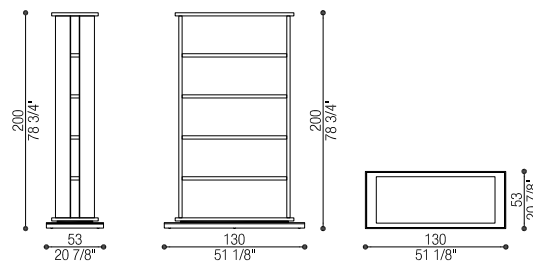

Art. 41030/M Veneer - Macassar Ebony

Libreria | Bookcase

cm 130 x 53 h 200

Volume: mc. 1,85 - Peso Lordo/Gross Weight: kg. 113

Art. 41031/M Veneer - Macassar Ebony

Comodino | Night Table

cm 73 x 60 h 50

Volume: mc. 0,37 - Peso Lordo/Gross Weight: kg. 60

Art. 41032/M Veneer - Macassar Ebony

Comò 4 Cassetti | Chest 4 Drawers

cm 160 x 60 h 80

Volume: mc. 1,02 - Peso Lordo/Gross Weight: kg. 160

Art. 41034/M Veneer - Macassar Ebony
 Toilette con Specchio | Dressing Table with Mirror
 cm 147 x 56 h 75/128
 Volume: mc. 0,98 - Peso Lordo/Gross Weight: kg. 155

Art. 41034/ML Veneer - Macassar Ebony
 Toilette | Dressing Table
 cm 147 x 56 h 75

Art. 41035/M Veneer - Macassar Ebony
 Porta TV | TV Stand
 cm 140 x 60 h 50
 Volume: mc. 0,51 - Peso Lordo/Gross Weight: kg. 85

Art. 41039/M Veneer - Macassar Ebony
 Credenza 4 Ante | Sideboard 4 Doors
 cm 268 x 60 h 80
 Volume: mc. 1,71 - Peso Lordo/Gross Weight: kg. 235