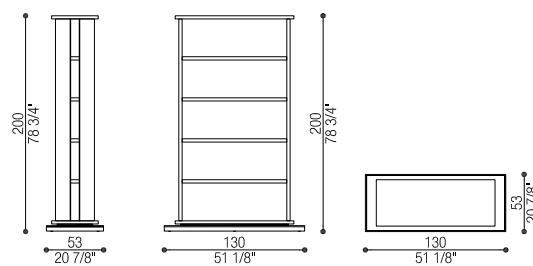

ORFEO

Opera Contemporary | Design: Ufficio Tecnico

fin. NOP | Veneer Macassar Ebony

“Orfeo è un mobile porta TV contraddistinto da profili essenziali esaltati dalla finitura in Ebano Macassar. Maniglie gioiello - decorate dal logo Opera ontemporary - e inserti metallici completano la proposta.
“

Art. 41030/M Veneer - Macassar Ebony

Libreria | Bookcase

cm 130 x 53 h 200

Volume: mc. 1,85 - Peso Lordo/Gross Weight: kg. 113

Art. 41031/M Veneer - Macassar Ebony

Comodino | Night Table

cm 73 x 60 h 50

Volume: mc. 0,37 - Peso Lordo/Gross Weight: kg. 60

Art. 41032/M Veneer - Macassar Ebony

Comò 4 Cassetti | Chest 4 Drawers

cm 160 x 60 h 80

Volume: mc. 1,02 - Peso Lordo/Gross Weight: kg. 160