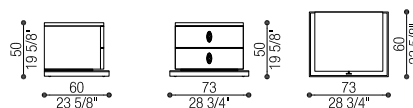

Art. 41030/M Veneer - Macassar Ebony

Libreria | Bookcase

cm 130 x 53 h 200

Volume: mc. 1,85 - Peso Lordo/Gross Weight: kg. 113

Art. 41031/M Veneer - Macassar Ebony

Comodino | Night Table

cm 73 x 60 h 50

Volume: mc. 0,37 - Peso Lordo/Gross Weight: kg. 60

Art. 41032/M Veneer - Macassar Ebony

Comò 4 Cassetti | Chest 4 Drawers

cm 160 x 60 h 80

Volume: mc. 1,02 - Peso Lordo/Gross Weight: kg. 160