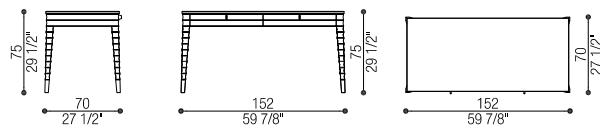

cm 144 x 57 h 86

Volume: mc. 0,84 - Peso Lordo/Gross Weight: kg. 144

Art. 41023 Comò 4 Cassetti | Chest 4 Drawers

cm 110 x 57 h 86

Volume: mc. 0,65 - Peso Lordo/Gross Weight: kg. 104

Art. 41024 Toilette | Dressing Table

cm 152 x 52 h 75

Volume: mc. 0,71 - Peso Lordo/Gross Weight: kg. 59

Art. 41024/L Scrivania | Writing Desk

cm 152 x 70 h 75

Volume: mc. 0,94 - Peso Lordo/Gross Weight: kg. 60

Art. 41025 Porta TV | TV Stand

cm 120 x 49 h 50

Volume: mc. 0,37 - Peso Lordo/Gross Weight: kg. 46

Art. 41028

Credenza 2 Ante e 4 Cassetti | Sideboard 2 Doors 4 Drawers

cm 164 x 57 h 86

Volume: mc. 0,95 - Peso Lordo/Gross Weight: kg. 84

Art. 41029 Credenza 4 Ante | Sideboard 4 Doors

cm 225 x 57 h 86

Volume: mc. 1,30 - Peso Lordo/Gross Weight: kg. 169