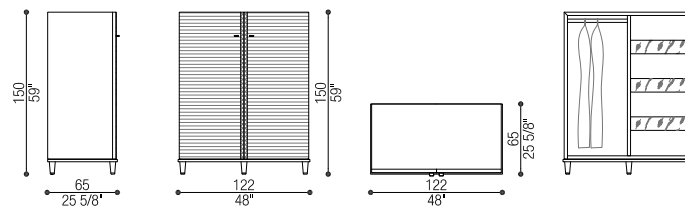

cm 152 x 49 h 88

Volume: mc. 0,79 - Peso Lordo/Gross Weight: kg. 161

Art. 41003

Settimanale 5 Cassetti 2 Ante | Chest 5 Drawers 2

Doors

cm 62 x 49 h 149

Volume: mc. 0,55 - Peso Lordo/Gross Weight: kg. 103

Art. 41004 Toilette | Dressing Table

cm 152 x 50 h 75

Volume: mc. 0,69 - Peso Lordo/Gross Weight: kg. 68

Art. 41004/L Scrivania | Writing Desk

cm 152 x 70 h 75

Volume: mc. 0,92 - Peso Lordo/Gross Weight: kg. 50

Art. 41006 Armadio | Wardrobe

cm 122 x 65 h 150

Volume: mc. 1,37 - Peso Lordo/Gross Weight: kg. 170

Art. 41007 Mobile Bar | Bar Cabinet

cm 122 x 55 h 150

Volume: mc. 1,18 - Peso Lordo/Gross Weight: kg. 137

Art. 41008

Credenza 2 Ante e 2 Cassetti | Sideboard 2 Doors 2

Drawers

cm 152 x 49 h 88

Volume: mc. 0,78 - Peso Lordo/Gross Weight: kg. 123

Art. 41009

Credenza 2 Ante e 2 Cassetti | Sideboard 2 Doors 2

Drawers

cm 182 x 49 h 88

Volume: mc. 0,94 - Peso Lordo/Gross Weight: kg. 141