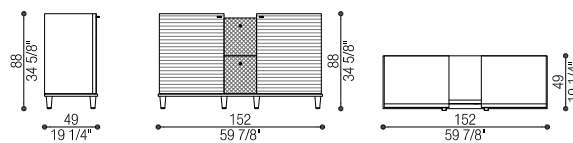

cm 152 x 49 h 88

Volume: mc. 0,79 - Peso Lordo/Gross Weight: kg. 161

Art. 41003

Settimanale 5 Cassetti 2 Ante | Chest 5 Drawers 2

Doors

cm 62 x 49 h 149

Volume: mc. 0,55 - Peso Lordo/Gross Weight: kg. 103

Art. 41004 Toilette | Dressing Table

cm 152 x 50 h 75

Volume: mc. 0,69 - Peso Lordo/Gross Weight: kg. 68

Art. 41004/L Scrivania | Writing Desk

cm 152 x 70 h 75

Volume: mc. 0,92 - Peso Lordo/Gross Weight: kg. 50

Art. 41006 Armadio | Wardrobe

cm 122 x 65 h 150

Volume: mc. 1,37 - Peso Lordo/Gross Weight: kg. 170

Art. 41007 Mobile Bar | Bar Cabinet

cm 122 x 55 h 150

Volume: mc. 1,18 - Peso Lordo/Gross Weight: kg. 137

Art. 41008

Credenza 2 Ante e 2 Cassetti | Sideboard 2 Doors 2

Drawers

cm 152 x 49 h 88

Volume: mc. 0,78 - Peso Lordo/Gross Weight: kg. 123

Art. 41009

Credenza 2 Ante e 2 Cassetti | Sideboard 2 Doors 2

Drawers

cm 182 x 49 h 88

Volume: mc. 0,94 - Peso Lordo/Gross Weight: kg. 141