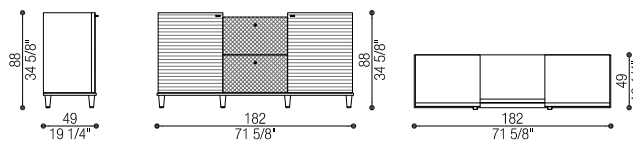

cm 152 x 49 h 88

Volume: mc. 0,79 - Peso Lordo/Gross Weight: kg. 161

Art. 41003

Settimanale 5 Cassetti 2 Ante | Chest 5 Drawers 2

Doors

cm 62 x 49 h 149

Volume: mc. 0,55 - Peso Lordo/Gross Weight: kg. 103

Art. 41004 Toilette | Dressing Table

cm 152 x 50 h 75

Volume: mc. 0,69 - Peso Lordo/Gross Weight: kg. 68

Art. 41004/L Scrivania | Writing Desk

cm 152 x 70 h 75

Volume: mc. 0,92 - Peso Lordo/Gross Weight: kg. 50

Art. 41006 Armadio | Wardrobe

cm 122 x 65 h 150

Volume: mc. 1,37 - Peso Lordo/Gross Weight: kg. 170

Art. 41007 Mobile Bar | Bar Cabinet

cm 122 x 55 h 150

Volume: mc. 1,18 - Peso Lordo/Gross Weight: kg. 137

Art. 41008

Credenza 2 Ante e 2 Cassetti | Sideboard 2 Doors 2

Drawers

cm 152 x 49 h 88

Volume: mc. 0,78 - Peso Lordo/Gross Weight: kg. 123

Art. 41009

Credenza 2 Ante e 2 Cassetti | Sideboard 2 Doors 2

Drawers

cm 182 x 49 h 88

Volume: mc. 0,94 - Peso Lordo/Gross Weight: kg. 141