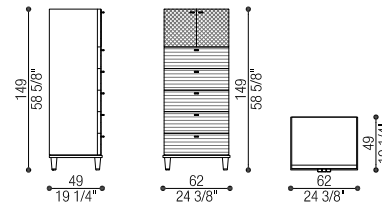

CIL - LUCIDATO CILIEGIO
CHERRY STAIN

CRN - LACCATO CRAQUELE' NERO
BLACK CRAQUELE' LACQUER

Art. 41001 Comodino | Night Table

cm 52 x 49 h 60

Volume: mc. 0,20 - Peso Lordo/Gross Weight: kg. 44

Art. 41002 Comò 10 Cassetti | Chest 10 Drawers

cm 152 x 49 h 88

Volume: mc. 0,79 - Peso Lordo/Gross Weight: kg. 161

Art. 41003

Settimanale 5 Cassetti 2 Ante | Chest 5 Drawers 2

Doors

cm 62 x 49 h 149

Volume: mc. 0,55 - Peso Lordo/Gross Weight: kg. 103

Art. 41004 Toilette | Dressing Table

cm 152 x 50 h 75

Volume: mc. 0,69 - Peso Lordo/Gross Weight: kg. 68

Art. 41004/L Scrivania | Writing Desk

cm 152 x 70 h 75

Volume: mc. 0,92 - Peso Lordo/Gross Weight: kg. 50

Art. 41006 Armadio | Wardrobe

cm 122 x 65 h 150

Volume: mc. 1,37 - Peso Lordo/Gross Weight: kg. 170

Art. 41007 Mobile Bar | Bar Cabinet

cm 122 x 55 h 150

Volume: mc. 1,18 - Peso Lordo/Gross Weight: kg. 137

Art. 41008

Credenza 2 Ante e 2 Cassetti | Sideboard 2 Doors 2