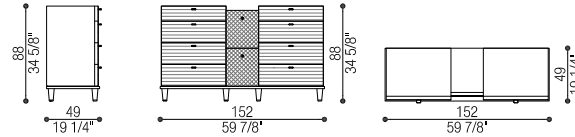

CIL - LUCIDATO CILIEGIO
CHERRY STAIN

CRN - LACCATO CRAQUELE' NERO
BLACK CRAQUELE' LACQUER

Art. 41001 Comodino | Night Table

cm 52 x 49 h 60

Volume: mc. 0,20 - Peso Lordo/Gross Weight: kg. 44

Art. 41002 Comò 10 Cassetti | Chest 10 Drawers

cm 152 x 49 h 88

Volume: mc. 0,79 - Peso Lordo/Gross Weight: kg. 161

Art. 41003

Settimanale 5 Cassetti 2 Ante | Chest 5 Drawers 2

Doors

cm 62 x 49 h 149

Volume: mc. 0,55 - Peso Lordo/Gross Weight: kg. 103

Art. 41004 Toilette | Dressing Table

cm 152 x 50 h 75

Volume: mc. 0,69 - Peso Lordo/Gross Weight: kg. 68

Art. 41004/L Scrivania | Writing Desk

cm 152 x 70 h 75

Volume: mc. 0,92 - Peso Lordo/Gross Weight: kg. 50

Art. 41006 Armadio | Wardrobe

cm 122 x 65 h 150