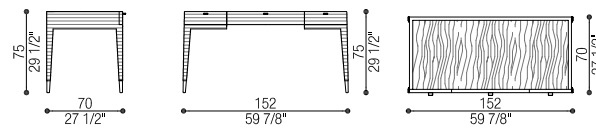

cm 152 x 50 h 75

Volume: mc. 0,69 - Peso Lordo/Gross Weight: kg. 68

Art. 41004/L Scrivania | Writing Desk

cm 152 x 70 h 75

Volume: mc. 0,92 - Peso Lordo/Gross Weight: kg. 50

Art. 41006 Armadio | Wardrobe

cm 122 x 65 h 150