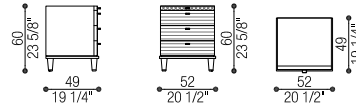

CIL - LUCIDATO CILIEGIO
CHERRY STAIN

CRN - LACCATO CRAQUELE' NERO
BLACK CRAQUELE' LACQUER

Art. 41001 Comodino | Night Table

cm 52 x 49 h 60

Volume: mc. 0,20 - Peso Lordo/Gross Weight: kg. 44

Art. 41002 Comò 10 Cassetti | Chest 10 Drawers

cm 152 x 49 h 88

Volume: mc. 0,79 - Peso Lordo/Gross Weight: kg. 161

Art. 41003

Settimanale 5 Cassetti 2 Ante | Chest 5 Drawers 2

Doors

cm 62 x 49 h 149

Volume: mc. 0,55 - Peso Lordo/Gross Weight: kg. 103

Art. 41004 Toilette | Dressing Table

cm 152 x 50 h 75

Volume: mc. 0,69 - Peso Lordo/Gross Weight: kg. 68

Art. 41004/L Scrivania | Writing Desk

cm 152 x 70 h 75

Volume: mc. 0,92 - Peso Lordo/Gross Weight: kg. 50

Art. 41006 Armadio | Wardrobe

cm 122 x 65 h 150