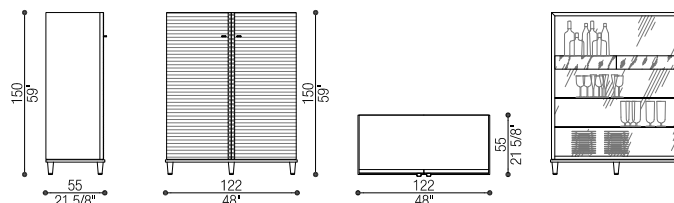

cm 152 x 49 h 88

Volume: mc. 0,79 - Peso Lordo/Gross Weight: kg. 161

Art. 41003

Settimanale 5 Cassetti 2 Ante | Chest 5 Drawers 2

Doors

cm 62 x 49 h 149

Volume: mc. 0,55 - Peso Lordo/Gross Weight: kg. 103

Art. 41004 Toilette | Dressing Table

cm 152 x 50 h 75

Volume: mc. 0,69 - Peso Lordo/Gross Weight: kg. 68

Art. 41004/L Scrivania | Writing Desk

cm 152 x 70 h 75

Volume: mc. 0,92 - Peso Lordo/Gross Weight: kg. 50

Art. 41006 Armadio | Wardrobe

cm 122 x 65 h 150

Volume: mc. 1,37 - Peso Lordo/Gross Weight: kg. 170

Art. 41007 Mobile Bar | Bar Cabinet

cm 122 x 55 h 150

Volume: mc. 1,18 - Peso Lordo/Gross Weight: kg. 137

Art. 41008

Credenza 2 Ante e 2 Cassetti | Sideboard 2 Doors 2