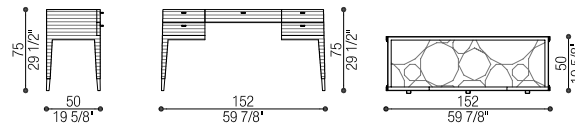

CIL - LUCIDATO CILIEGIO
CHERRY STAIN

CRN - LACCATO CRAQUELE' NERO
BLACK CRAQUELE' LACQUER

Art. 41001 Comodino | Night Table

cm 52 x 49 h 60

Volume: mc. 0,20 - Peso Lordo/Gross Weight: kg. 44

Art. 41002 Comò 10 Cassetti | Chest 10 Drawers

cm 152 x 49 h 88

Volume: mc. 0,79 - Peso Lordo/Gross Weight: kg. 161

Art. 41003

Settimanale 5 Cassetti 2 Ante | Chest 5 Drawers 2

Doors

cm 62 x 49 h 149

Volume: mc. 0,55 - Peso Lordo/Gross Weight: kg. 103

Art. 41004 Toilette | Dressing Table

cm 152 x 50 h 75

Volume: mc. 0,69 - Peso Lordo/Gross Weight: kg. 68

Art. 41004/L Scrivania | Writing Desk

cm 152 x 70 h 75

Volume: mc. 0,92 - Peso Lordo/Gross Weight: kg. 50

Art. 41006 Armadio | Wardrobe

cm 122 x 65 h 150