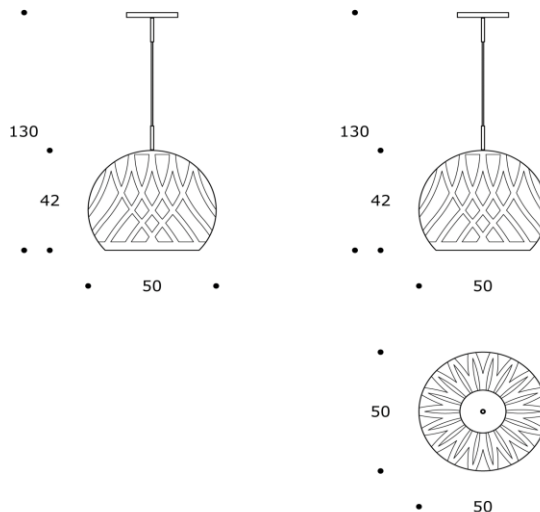

volume / volume 0,288 m<sup>3</sup>  
colli / boxes 1

SALONE DEL MOBILE 2017  
pp. 2/3

DESCRIZIONE / DESCRIPTION

CODICE / CODE

EURO / EURO

lampadario in acciaio laserato decoro "Jersey" finitura oro rosa lucido  
"Jersey" cut polished gold rose chandelier