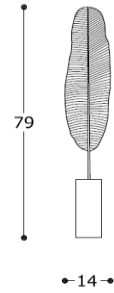

volume / volume 0,048 m³
colli / boxes 1

DESCRIZIONE / DESCRIPTION

CODICE / CODE

EURO / EURO

lampada da tavolo in acciaio finitura spazzolata, dettaglio in marmo "Nero Marquinia"
brushed finishing steel table lamp, "Nero Marquinia" marble detail

LMSAMSAR03

finitura
finishing

aubergine / *aubergine*
blu / *blue*
nero / *black*

N.B. profilo luminoso a led
N.B. led light profile