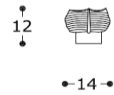

volume / volume 0,048 m³
colli / boxes 1

DESCRIZIONE / DESCRIPTION

CODICE / CODE

EURO / EURO

lampada da tavolo in acciaio finitura spazzolata, dettaglio in marmo "Nero Marquinia"
brushed finishing steel table lamp, "Nero Marquinia" marble detail