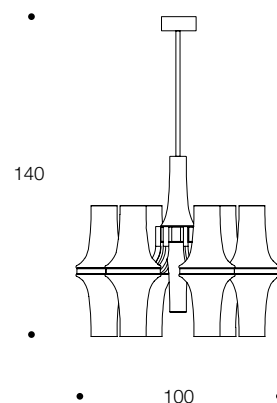

LAMPADARIO | CHANDELIER

volume / volume 1,252 m³
colli / boxes 13

BEYOND_11
pp. 64, 69, 70, 71

MASTER COLLECTION
pp. 72/73

ILLUMINAZIONE
LIGHTING

DESCRIZIONE / DESCRIPTION	CODICE / CODE	EURO / EURO
lampadario 6 luci in inox lucido, diffusori in vetro bianco <i>6 lights polished stainless steel chandelier, white glass diffusers</i>	LMWHITEL02	
finitura inox lucido <i>polished stainless steel finishing</i>	nichel nero / <i>black nickel</i> acciaio / <i>stainless steel</i>	sovrapprezzo / <i>surcharge</i>

N.B. 12 lampade alogene MAX 28 W - E27 oppure 12 compatte fluorescenti MAX 23 W - E27
N.B. 12 halogen bulbs MAX 28 W - E27 or 12 energy saving bulbs MAX 23 W - E27

PELLI CLIENTE: La Smania Industria Italiana Mobili S.p.A. si riserva di verificare i materiali forniti dai clienti rispetto alle caratteristiche del prodotto e al tipo di rivestimento richiesto. Qualora questi materiali non siano considerati idonei, la stessa potrà decidere di non procedere con la lavorazione o, nel caso, di addebitare, previa comunicazione al cliente, un sovrapprezzo.