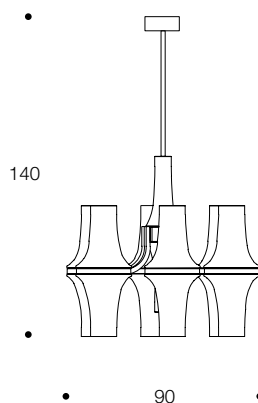

LAMPADARIO | CHANDELIER

volume / volume 1,252 m³
colli / boxes 13

BEYOND_11
pp. 64, 69, 70, 71

MASTER COLLECTION
pp. 72/73

ILLUMINAZIONE
LIGHTING

DESCRIZIONE / DESCRIPTION	CODICE / CODE	EURO / EURO
lampadario 6 luci in inox lucido, diffusori in vetro bianco <i>6 lights polished stainless steel chandelier, white glass diffusers</i>	LMWHITEL02	
finitura inox lucido <i>polished stainless steel finishing</i>	nichel nero / <i>black nickel</i> acciaio / <i>stainless steel</i>	sovrapprezzo / <i>surcharge</i>

N.B. 12 lampade alogene MAX 28 W - E27 oppure 12 compatte fluorescenti MAX 23 W - E27
N.B. 12 halogen bulbs MAX 28 W - E27 or 12 energy saving bulbs MAX 23 W - E27

PELLI CLIENTE: La Smania Industria Italiana Mobili S.p.A. si riserva di verificare i materiali forniti dai clienti rispetto alle caratteristiche del prodotto e al tipo di rivestimento richiesto. Qualora questi materiali non siano considerati idonei, la stessa potrà decidere di non procedere con la lavorazione o, nel caso, di addebitare, previa comunicazione al cliente, un sovrapprezzo.