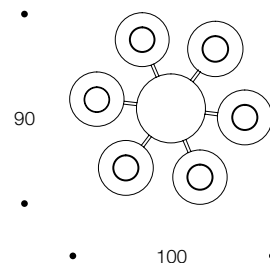

LAMPADARIO | CHANDELIER

volume / volume 1,252 m³
colli / boxes 13

BEYOND_11
pp. 64, 69, 70, 71

MASTER COLLECTION
pp. 72/73

ILLUMINAZIONE
LIGHTING

DESCRIZIONE / DESCRIPTION	CODICE / CODE	EURO / EURO
lampadario 6 luci in inox lucido, diffusori in vetro bianco <i>6 lights polished stainless steel chandelier, white glass diffusers</i>	LMWHITEL02	
finitura inox lucido <i>polished stainless steel finishing</i>	nichel nero / <i>black nickel</i> acciaio / <i>stainless steel</i>	sovrapprezzo / <i>surcharge</i>

N.B. 12 lampade alogene MAX 28 W - E27 oppure 12 compatte fluorescenti MAX 23 W - E27
N.B. 12 halogen bulbs MAX 28 W - E27 or 12 energy saving bulbs MAX 23 W - E27

PELLI CLIENTE: La Smania Industria Italiana Mobili S.p.A. si riserva di verificare i materiali forniti dai clienti rispetto alle caratteristiche del prodotto e al tipo di rivestimento richiesto. Qualora questi materiali non siano considerati idonei, la stessa potrà decidere di non procedere con la lavorazione o, nel caso, di addebitare, previa comunicazione al cliente, un sovrapprezzo.