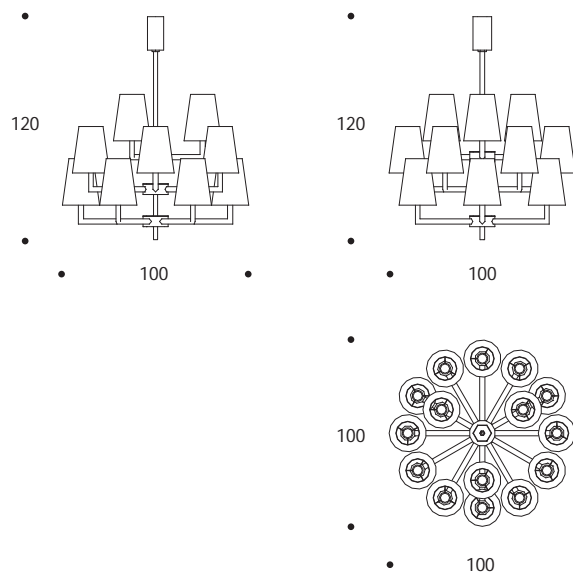

LAMPADARIO | CHANDELIER

volume / volume 1,216 m³
colli / boxes 1

BEYOND
pp. 46

MASTER COLLECTION
pp. 84/85, 208/209,
246/247

DESCRIZIONE / DESCRIPTION	CODICE / CODE	EURO / EURO
<p>lampadario acciaio finitura nichel nero lucido completo di 15 paralumi <i>polished black nickel steel chandelier with 15 shades</i></p> <p>paralumi shades</p> <p>shantung avorio interno bianco / <i>ivory shantung white inside</i></p> <p>tessuto nero interno argento / <i>black fabric silver inside</i></p> <p>tessuto effetto seta vamp, amelie, dolomiti, keope, pirandello, vivaldi, puccini, snake interno argento / <i>vamp silk-looking, amelie, dolomiti, keope, pirandello, vivaldi, puccini, snake fabric silver inside</i></p> <p>tessuto bellini, rossini, wagner, peacock interno argento / <i>bellini, rossini, wagner, peacock fabric silver inside</i></p>	LMSPYDER01	sovrapprezzo / surcharge
<p>altre finiture acciaio lucido <i>others polished steel finishings</i></p> <p>acciaio / <i>polished stainless steel</i></p>		sovrapprezzo / surcharge

N.B. con finitura nichel nero o acciaio interno paralume argento
N.B. silver interior shade with nickel black or stainless steel finishing

N.B. 15 lampade alogene MAX 28 W - E27
N.B. 15 halogen bulb MAX 28 W - E27