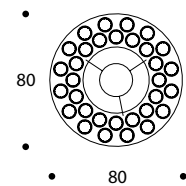

LAMPADARIO | CHANDELIER

volume / volume 0,321 m<sup>3</sup>  
colli / boxes 2

MASTER COLLECTION  
pp. 222/223, 226

DESCRIZIONE / DESCRIPTION	CODICE / CODE	EURO / EURO
lampadario rotondo in inox spazzolato, diffusori in vetro tinto tabacco <i>brushed stainless steel round chandelier, tobacco tinted glass diffusers</i>	LMSERSE01	
finitura inox spazzolato <i>brushed stainless steel finishing</i>		
brunito spazzolato / <i>brushed bronze</i> nichel spazzolato / <i>brushed nickel</i>		sovrapprezzo / <i>surcharge</i>