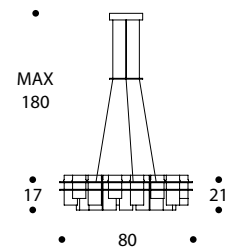

LAMPADARIO | CHANDELIER

volume / volume 0,321 m<sup>3</sup>  
colli / boxes 2

MASTER COLLECTION  
pp. 222/223, 226

DESCRIZIONE / DESCRIPTION	CODICE / CODE	EURO / EURO
lampadario rotondo in inox spazzolato, diffusori in vetro tinto tabacco <i>brushed stainless steel round chandelier, tobacco tinted glass diffusers</i>	LMSERSE01	
finitura inox spazzolato <i>brushed stainless steel finishing</i>		
brunito spazzolato / <i>brushed bronze</i> nichel spazzolato / <i>brushed nickel</i>		sovrapprezzo / <i>surcharge</i>