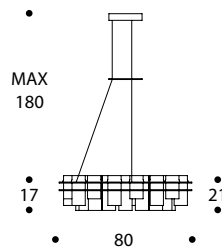

LAMPADARIO | CHANDELIER

volume / volume 0,321 m<sup>3</sup>  
colli / boxes 2

MASTER COLLECTION  
pp. 222/223, 226

DESCRIZIONE / DESCRIPTION	CODICE / CODE	EURO / EURO
lampadario rotondo in inox spazzolato, diffusori in vetro tinto tabacco <i>brushed stainless steel round chandelier, tobacco tinted glass diffusers</i>	LMSERSE01	
finitura inox spazzolato <i>brushed stainless steel finishing</i>		
brunito spazzolato / <i>brushed bronze</i> nichel spazzolato / <i>brushed nickel</i>		sovrapprezzo / <i>surcharge</i>