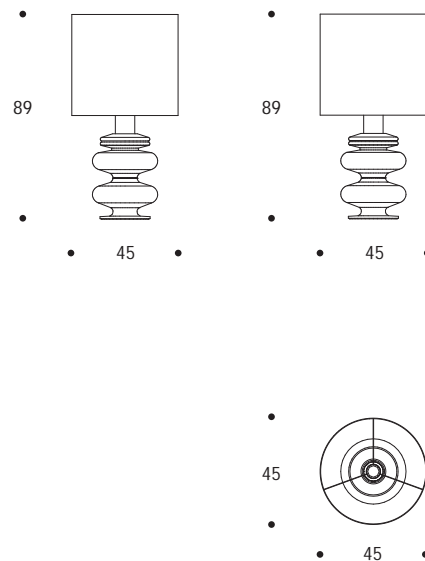

LAMPADA DA TAVOLO | TABLE LAMP

volume / volume 0,267 m³
colli / boxes 2

BEYOND_11
pp. 24

BEYOND
pp. 62

MASTER COLLECTION
pp. 56/57, 58, 118/119,
120, 208/209, 215,
216/217, 218/219,
236/237, 239

HOME COUTURE
pp. 17, 21, 26, 27, 103,
107, 108

CONTRAST
pp. 26, 28, 36, 90, 91

ILLUMINAZIONE
LIGHTING

DESCRIZIONE / DESCRIPTION	CODICE / CODE	EURO / EURO
lampada alta da tavolo in ceramica finitura "lustro" con paralume <i>ceramic high table lamp "lustro" finishing with shade</i>	LMNOVA01	
paralume shade		
shantung avorio interno bianco / <i>ivory shantung white inside</i>		
tessuto nero interno oro o argento / <i>black fabric gold or silver inside</i>		
tessuto effetto seta vamp, amelle, dolomiti, debussy, keope, pirandello, vivaldi, puccini, snake interno oro o argento / <i>vamp silk-looking, amelle, dolomiti, debussy, keope, pirandello, vivaldi, puccini, snake fabric gold or silver inside</i>		
tessuto bellini, rossini, stradivari, wagner, peacock interno oro o argento / <i>bellini, rossini, stradivari, wagner, peacock fabric gold or silver inside</i>		
		sovrapprezzo / surcharge
finitura "lustro" "lustro" finishing		
bronzo / bronze nichel / nickel platino / platinum		