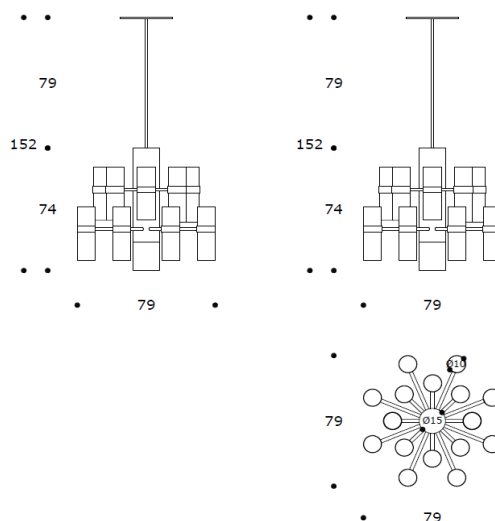

volume / volume 1,010 m³
colli / boxes 3

SALONE DEL MOBILE 2018
pp.

DESCRIZIONE / DESCRIPTION	CODICE / CODE	EURO / EURO
lampadario in acciaio finitura nichel nero lucido, diffusori in vetro finitura opalino <i>polished black nickel steel chandelier, white glass diffusers</i>	LMMARCEL01	
altre finiture acciaio <i>other steel finishings</i>		
acciaio / <i>polished stainless steel</i>	sovrapprezzo / <i>surcharge</i>	
brunito spazzolato / <i>brushed bronzed</i>	sovrapprezzo / <i>surcharge</i>	
nichel spazzolato / <i>brushed nickel</i>	sovrapprezzo / <i>surcharge</i>	
altra finitura diffusori <i>other diffuser finishing</i>		
nichel nero / <i>black nickel</i>	sovrapprezzo / <i>surcharge</i>	