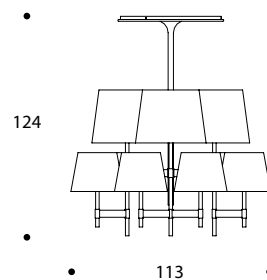

LAMPADARIO | CHANDELIER

volume / volume 1,776 m³
colli / boxes 3

BEYOND
pp. 43, 48, 79

DESCRIZIONE / DESCRIPTION	CODICE / CODE	EURO / EURO
lampadario 9 luci in inox lucido completo di paralumi <i>9 lights polished stainless steel chandelier with shades</i>	LMJUDITH07	
<p>paralume <i>shade</i></p> <p>shantung avorio <i>ivory shantung</i></p> <p>tessuto nero <i>black fabric</i></p> <p>tessuto effetto seta vamp, amelie, plissé velvet, gaufre velvet, wools <i>vamp silk-looking, amelie, plissé velvet, gaufre velvet, wools fabric</i></p>		
<p>finitura inox lucido <i>polished stainless steel</i> finishing</p> <p>nichel nero / <i>black nickel</i> acciaio / <i>stainless steel</i></p>		sovraprezzo / <i>surcharge</i>