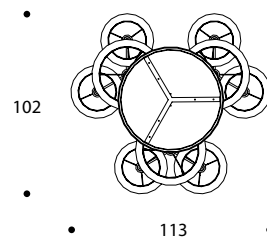

LAMPADARIO | CHANDELIER

volume / volume 1,776 m³
colli / boxes 3

BEYOND
pp. 43, 48, 79

DESCRIZIONE / DESCRIPTION	CODICE / CODE	EURO / EURO
lampadario 9 luci in inox lucido completo di paralumi <i>9 lights polished stainless steel chandelier with shades</i>	LMJUDITH07	
<p>paralume <i>shade</i></p> <p>shantung avorio <i>ivory shantung</i></p> <p>tessuto nero <i>black fabric</i></p> <p>tessuto effetto seta vamp, amelie, plissé velvet, gaufre velvet, wools <i>vamp silk-looking, amelie, plissé velvet, gaufre velvet, wools fabric</i></p>		
<p>finitura inox lucido <i>polished stainless steel</i> finishing</p> <p>nichel nero / <i>black nickel</i> acciaio / <i>stainless steel</i></p>		sovraprezzo / <i>surcharge</i>