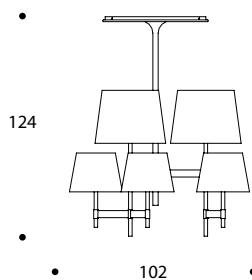

LAMPADARIO | CHANDELIER

volume / volume 1,776 m³
colli / boxes 3

BEYOND
pp. 43, 48, 79

DESCRIZIONE / DESCRIPTION	CODICE / CODE	EURO / EURO
lampadario 9 luci in inox lucido completo di paralumi <i>9 lights polished stainless steel chandelier with shades</i>	LMJUDITH07	
<p>paralume <i>shade</i></p> <p>shantung avorio <i>ivory shantung</i></p> <p>tessuto nero <i>black fabric</i></p> <p>tessuto effetto seta vamp, amelie, plissé velvet, gaufre velvet, wools <i>vamp silk-looking, amelie, plissé velvet, gaufre velvet, wools fabric</i></p>		
<p>finitura inox lucido <i>polished stainless steel</i> finishing</p> <p>nichel nero / <i>black nickel</i> acciaio / <i>stainless steel</i></p>		sovraprezzo / <i>surcharge</i>