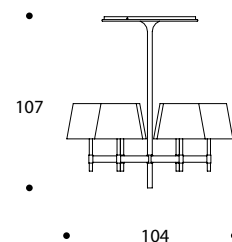

LAMPADARIO | CHANDELIER

volume / volume 0,787 m³
colli / boxes 2

BEYOND

pp. 51, 52, 78, 79

DESCRIZIONE / DESCRIPTION	CODICE / CODE	EURO / EURO
lampadario 6 luci in inox lucido completo di paralumi <i>6 lights polished stainless steel chandelier with shades</i>	LMJUDITH06	
<p>paralume <i>shade</i></p> <p>shantung avorio <i>ivory shantung</i></p> <p>tessuto nero <i>black fabric</i></p> <p>tessuto effetto seta vamp, amelie, plissé velvet, gaufre velvet, wools <i>vamp silk-looking, amelie, plissé velvet, gaufre velvet, wools fabric</i></p>		
<p>finitura inox lucido <i>polished stainless steel</i></p> <p>finishing</p> <p>nichel nero / <i>black nickel</i> acciaio / <i>stainless steel</i></p>		sovrapprezzo / <i>surcharge</i>