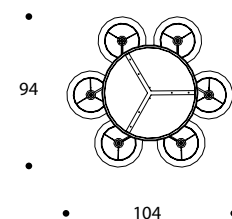

LAMPADARIO | CHANDELIER

volume / volume 0,787 m³
colli / boxes 2

BEYOND

pp. 51, 52, 78, 79

DESCRIZIONE / DESCRIPTION	CODICE / CODE	EURO / EURO
lampadario 6 luci in inox lucido completo di paralumi <i>6 lights polished stainless steel chandelier with shades</i>	LMJUDITH06	
<p>paralume <i>shade</i></p> <p>shantung avorio <i>ivory shantung</i></p> <p>tessuto nero <i>black fabric</i></p> <p>tessuto effetto seta vamp, amelie, plissé velvet, gaufre velvet, wools <i>vamp silk-looking, amelie, plissé velvet, gaufre velvet, wools fabric</i></p>		
<p>finitura inox lucido <i>polished stainless steel</i></p> <p>finishing</p> <p>nichel nero / <i>black nickel</i> acciaio / <i>stainless steel</i></p>		sovrapprezzo / <i>surcharge</i>