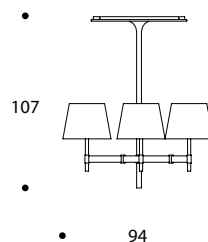

LAMPADARIO | CHANDELIER

volume / volume 0,787 m³
colli / boxes 2

BEYOND

pp. 51, 52, 78, 79

DESCRIZIONE / DESCRIPTION	CODICE / CODE	EURO / EURO
lampadario 6 luci in inox lucido completo di paralumi <i>6 lights polished stainless steel chandelier with shades</i>	LMJUDITH06	
<p>paralume <i>shade</i></p> <p>shantung avorio <i>ivory shantung</i></p> <p>tessuto nero <i>black fabric</i></p> <p>tessuto effetto seta vamp, amelie, plissé velvet, gaufre velvet, wools <i>vamp silk-looking, amelie, plissé velvet, gaufre velvet, wools fabric</i></p>		
<p>finitura inox lucido <i>polished stainless steel</i></p> <p>finishing</p> <p>nichel nero / <i>black nickel</i> acciaio / <i>stainless steel</i></p>		sovrapprezzo / <i>surcharge</i>