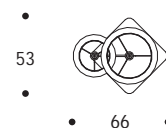

LAMPADA DA TERRA | FLOOR LAMP

volume / volume 0,495 m³
colli / boxes 2

BEYOND
pp. 14, 24, 27, 46, 82

HOME COUTURE
pp. 98

DESCRIZIONE / DESCRIPTION	CODICE / CODE	EURO / EURO
lampada da terra in acciaio finitura nichel nero lucido completa di 2 paralumi <i>polished black nickel steel floor lamp with 2 shades</i>	LMJUDITH05	
<p>paralumi shades</p> <p>shantung avorio interno bianco / <i>ivory shantung white inside</i></p> <p>tessuto nero interno argento / <i>black fabric silver inside</i></p> <p>tessuto effetto seta vamp, amelie, dolomiti, debussy, keope, pirandello, vivaldi, puccini, snake interno argento / <i>vamp silk-looking, amelie, dolomiti, debussy, keope, pirandello, vivaldi, puccini, snake fabric silver inside</i></p> <p>tessuto bellini, rossini, stradivari, wagner, peacock interno argento / <i>bellini, rossini, stradivari, wagner, peacock fabric silver inside</i></p>		sovrapprezzo / surcharge
<p>altre finiture acciaio lucido others polished steel finishings</p> <p>acciaio / <i>polished stainless steel</i></p>		sovrapprezzo / surcharge