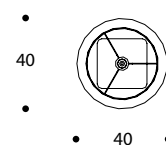

LAMPADA DA TAVOLO | TABLE LAMP

volume / volume 0,198 m³
colli / boxes 2

BEYOND

pp. 11, 12/13, 15, 42, 48, 55,
57, 59, 67, 71, 72/73, 80

DESCRIZIONE / DESCRIPTION		CODICE / CODE	EURO / EURO
lampada da tavolo bassa in inox lucido completa di paralume <i>polished stainless steel low table lamp with shade</i>		LMJUDITH03	
misura paralume <i>measure shade</i>	Ø 32 cm Ø 22 cm		
paralume <i>shade</i>	shantung avorio <i>ivory shantung</i> tessuto nero <i>black fabric</i> tessuto effetto seta vamp, amelie, plissé velvet, gaufre velvet, wools <i>vamp silk-looking, amelie, plissé velvet, gaufre velvet, wools fabric</i>		
finitura inox lucido <i>polished stainless steel</i> finishing	nichel nero / <i>black nickel</i> acciaio / <i>stainless steel</i>		sovrapprezzo / <i>surcharge</i>

N.B. con paralume Ø 22 cm: 1 lampada alogena MAX 28 W - E27. Con paralume Ø 32 cm, 1 lampada alogena MAX 42 W - E27
N.B. with Ø 22 cm shade: 1 halogen bulb MAX 28 W - E27. With Ø 32 cm shade: 1 halogen bulb MAX 42 W - E27