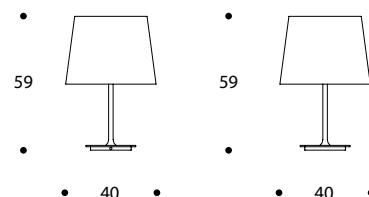

LAMPADA DA TAVOLO | TABLE LAMP

volume / volume 0,198 m³
colli / boxes 2

BEYOND

pp. 11, 12/13, 15, 42, 48, 55,
57, 59, 67, 71, 72/73, 80

DESCRIZIONE / DESCRIPTION		CODICE / CODE	EURO / EURO
lampada da tavolo bassa in inox lucido completa di paralume <i>polished stainless steel low table lamp with shade</i>		LMJUDITH03	
misura paralume <i>measure shade</i>	Ø 32 cm Ø 22 cm		
paralume <i>shade</i>	shantung avorio <i>ivory shantung</i> tessuto nero <i>black fabric</i> tessuto effetto seta vamp, amelie, plissé velvet, gaufre velvet, wools <i>vamp silk-looking, amelie, plissé velvet, gaufre velvet, wools fabric</i>		
finitura inox lucido <i>polished stainless steel</i> finishing	nichel nero / <i>black nickel</i> acciaio / <i>stainless steel</i>		sovrapprezzo / <i>surcharge</i>

N.B. con paralume Ø 22 cm: 1 lampada alogena MAX 28 W - E27. Con paralume Ø 32 cm, 1 lampada alogena MAX 42 W - E27
N.B. with Ø 22 cm shade: 1 halogen bulb MAX 28 W - E27. With Ø 32 cm shade: 1 halogen bulb MAX 42 W - E27