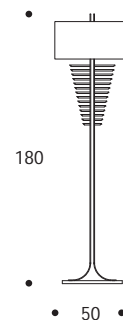

LAMPADA DA TERRA | FLOOR LAMP

volume / volume 0,386 m³
colli / boxes 2

MASTER COLLECTION
pp. 141, 162, 164, 198/199, 201, 204

HOME COUTURE
pp. 115, 121

DESCRIZIONE / DESCRIPTION	CODICE / CODE	EURO / EURO
lampada da terra in acciaio brunito spazzolato, completa di paralume <i>brushed bronzed steel floor table lamp with shade</i>	LMIDA03	
<p>paralume shade</p> <p>shantung avorio interno bianco / <i>ivory shantung white inside</i></p> <p>tessuto nero interno oro o argento / <i>black fabric gold or silver inside</i></p> <p>tessuto effetto seta vamp, amelie, dolomiti, debussy, keope, pirandello, vivaldi, puccini, snake interno oro o argento / <i>vamp silk-looking, amelie, dolomiti, debussy, keope, pirandello, vivaldi, puccini, snake fabric gold or silver inside</i></p> <p>tessuto bellini, rossini, stradivari, wagner, peacock interno oro o argento / <i>bellini, rossini, stradivari, wagner, peacock fabric gold or silver inside</i></p>		sovrapprezzo / surcharge
<p>altre finiture acciaio spazzolato <i>others brushed steel finishings</i></p> <p>nichel spazzolato / <i>brushed nickel</i></p>		sovrapprezzo / surcharge

N.B. 1 lampada alogena MAX 52 W - E27
N.B. 1 halogen bulb MAX 52 W - E27