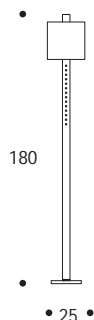

LAMPADA DA TERRA | FLOOR LAMP

volume / volume 0,386 m³
colli / boxes 2

MASTER COLLECTION
pp. 141, 162, 164, 198/199, 201, 204

HOME COUTURE
pp. 115, 121

DESCRIZIONE / DESCRIPTION	CODICE / CODE	EURO / EURO
lampada da terra in acciaio brunito spazzolato, completa di paralume <i>brushed bronzed steel floor table lamp with shade</i>	LMIDA03	
<p>paralume shade</p> <p>shantung avorio interno bianco / <i>ivory shantung white inside</i></p> <p>tessuto nero interno oro o argento / <i>black fabric gold or silver inside</i></p> <p>tessuto effetto seta vamp, amelie, dolomiti, debussy, keope, pirandello, vivaldi, puccini, snake interno oro o argento / <i>vamp silk-looking, amelie, dolomiti, debussy, keope, pirandello, vivaldi, puccini, snake fabric gold or silver inside</i></p> <p>tessuto bellini, rossini, stradivari, wagner, peacock interno oro o argento / <i>bellini, rossini, stradivari, wagner, peacock fabric gold or silver inside</i></p>		sovrapprezzo / surcharge
<p>altre finiture acciaio spazzolato <i>others brushed steel finishings</i></p> <p>nichel spazzolato / <i>brushed nickel</i></p>		sovrapprezzo / surcharge

N.B. con finitura brunito spazzolato, interno paralume oro
N.B. gold interior shade with brushed bronzed finishing

N.B. con finitura nichel spazzolato, interno paralume argento
N.B. silver interior shade with brushed nickel finishing

N.B. 1 lampada alogena MAX 52 W - E27
N.B. 1 halogen bulb MAX 52 W - E27