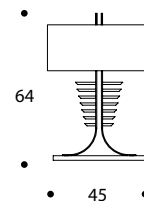

LAMPADA DA TAVOLO | TABLE LAMP

volume / volume 0,099 m³
colli / boxes 2

MASTER COLLECTION
pp. 168/169, 171, 198, 200

DESCRIZIONE / DESCRIPTION	CODICE / CODE	EURO / EURO
---------------------------	---------------	-------------