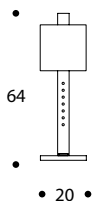

LAMPADA DA TAVOLO | TABLE LAMP

volume / volume 0,099 m³
colli / boxes 2

MASTER COLLECTION
pp. 168/169, 171, 198, 200

DESCRIZIONE / DESCRIPTION	CODICE / CODE	EURO / EURO
---------------------------	---------------	-------------