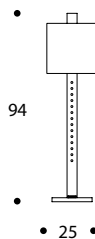

LAMPADA DA TAVOLO | TABLE LAMP

volume / volume 0,188 m³
colli / boxes 2

MASTER COLLECTION

pp. 140, 142, 144, 162, 164, 167

DESCRIZIONE / DESCRIPTION	CODICE / CODE	EURO / EURO
---------------------------	---------------	-------------