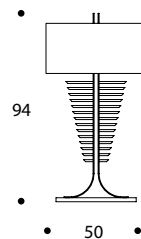

LAMPADA DA TAVOLO | TABLE LAMP

volume / volume 0,188 m³
colli / boxes 2

MASTER COLLECTION

pp. 140, 142, 144, 162, 164, 167

DESCRIZIONE / DESCRIPTION	CODICE / CODE	EURO / EURO
---------------------------	---------------	-------------