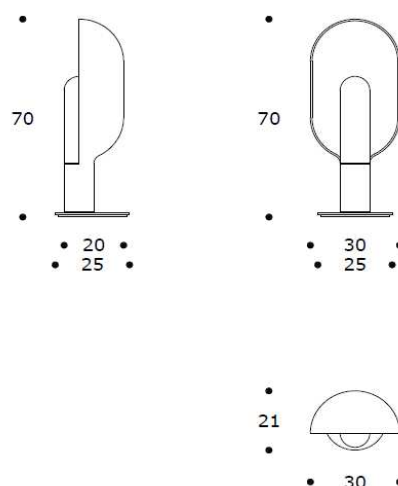

volume / volume 0,081 m³
colli / boxes 1

SALONE DEL MOBILE 2018
 pp.

DESCRIZIONE / DESCRIPTION	CODICE / CODE	EURO / EURO
<p>lampada da tavolo in ceramica finitura "lustrò" e bianco, base in acciaio finitura nichel nero lucido. <i>ceramic high table lamp "lustrò" and white finishing, polished black nickel steel base</i></p> <p>finitura "lustrò" finishing "lustrò" bronzo / <i>bronze</i> nichel / <i>nickel</i> perla / <i>pearl</i> platino / <i>platinum</i></p> <p>altre finiture acciaio lucido other polished steel finishings acciaio / <i>polished stainless steel</i></p>	LMENYA01	
	sovrapprezzo / <i>surcharge</i>	