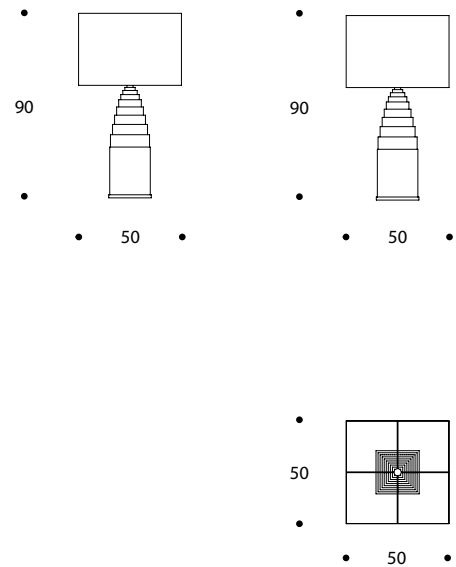

LAMPADA DA TAVOLO | TABLE LAMP

volume / volume 0,263 m³
colli / boxes 2

MASTER COLLECTION

pp. 49, 51, 84/85, 86, 87

DESCRIZIONE / DESCRIPTION	CODICE / CODE	EURO / EURO
lampada da tavolo in essenza wengè con paralume, dettagli in inox spazzolato <i>wengé table lamp with shade, brushed bronzed stainless steel details</i>	LMEMPIRE01	
paralume shade	shantung avorio <i>ivory shantung</i>	
	tessuto nero <i>black fabric</i>	
	tessuto effetto seta vamp, amelie, plissé velvet, gaufre velvet, wools <i>vamp silk-looking, amelie, plissé velvet, gaufre velvet, wools fabric</i>	
altre finiture struttura other structure finishings	palissandro opaco / <i>matt rosewood</i> palissandro tabacco opaco / <i>matt tobacco rosewood</i> palissandro lucido / <i>polish rosewood</i> piuma di noce / <i>burr walnut</i> piuma di noce grigia / <i>grey burr walnut</i>	sovrapprezzo / <i>surcharge</i> sovrapprezzo / <i>surcharge</i> sovrapprezzo / <i>surcharge</i> sovrapprezzo / <i>surcharge</i> sovrapprezzo / <i>surcharge</i>
finitura inox spazzolato brushed stainless steel finishing	brunito spazzolato / <i>brushed bronzed</i> nichel spazzolato / <i>brushed nickel</i>	sovrapprezzo / <i>surcharge</i>