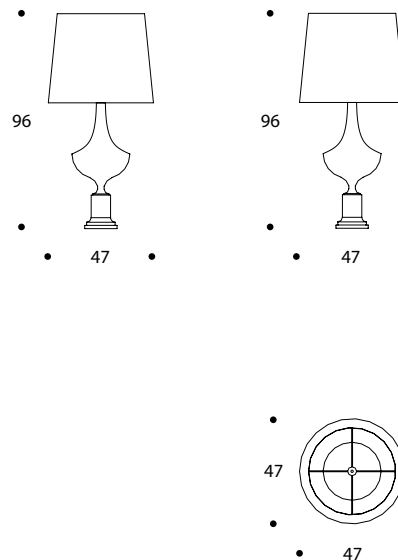

LAMPADA DA TAVOLO | TABLE LAMP

volume / volume 0,178 m³
colli / boxes 2

MASTER COLLECTION

pp. 69, 92/93, 96, 128/129,
131, 135, 222/223, 227,
228/229, 230, 232

ILLUMINAZIONE
LIGHTING

DESCRIZIONE / DESCRIPTION	CODICE / CODE	EURO / EURO
lampada da tavolo in inox spazzolato completa di paralume, particolare in marmo "Nero Marquinia" <i>brushed stainless steel table lamp with shade, "Nero Marquinia" marble details</i>	LMCUP01	
paralume shade	shantung avorio <i>ivory shantung</i>	
	tessuto nero <i>black fabric</i>	
	tessuto effetto seta vamp, amelie, plissé velvet, gaufré velvet, wools <i>vamp silk-looking, amelie, plissé velvet, gaufré velvet, wools fabric</i>	
finitura inox spazzolato brushed stainless steel finishing	brunito spazzolato / <i>brushed bronzed</i> nichel spazzolato / <i>brushed nickel</i>	sovrapprezzo / <i>surcharge</i>