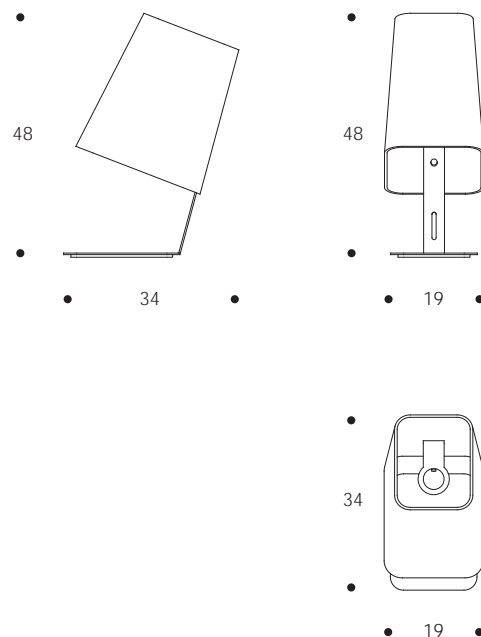

LAMPADA DA TAVOLO | TABLE LAMP

volume / volume 0,086 m³
colli / boxes 2

BEYOND_11
pp. 76, 77, 80, 81, 88, 90, 91

DESCRIZIONE / DESCRIPTION	CODICE / CODE	EURO / EURO
lampada bassa da tavolo in acciaio finitura nichel nero lucido con paralume <i>polished black nickel steel low table lamp with shade</i>	LMCONTIN01	
paralume shade		
shantung avorio interno bianco / <i>ivory shantung white inside</i>		
tessuto nero interno argento / <i>black fabric silver inside</i>		
tessuto effetto seta vamp, amelie, dolomiti, keope, vivaldi, puccini, snake interno argento / <i>vamp silk-looking, amelie, dolomiti, keope, vivaldi, puccini, snake fabric silver inside</i>		
tessuto bellini, rossini, stradivari, wagner, peacock interno argento / <i>bellini, rossini, stradivari, wagner, peacock fabric silver inside</i>		sovrapprezzo / surcharge
altre finiture acciaio lucido others polished steel finishings	acciaio / <i>polished stainless steel</i>	sovrapprezzo / surcharge

N.B. con finitura nichel nero o acciaio interno paralume argento
N.B. silver interior shade with nickel black or stainless steel finishing

N.B. lampada alogena MAX 28 W - E27 oppure compatta fluorescente MAX 23 W - E27
N.B. halogen bulb MAX 28 W - E27 or energy saving bulb MAX 23 W - E27