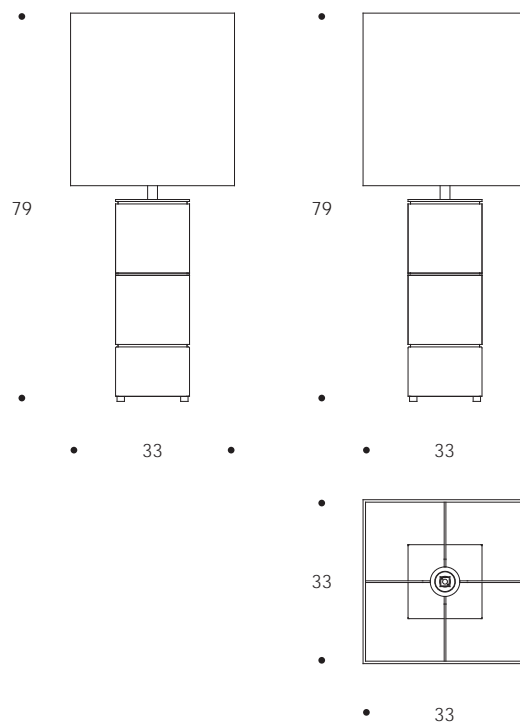

LAMPADA DA TAVOLO | TABLE LAMP

volume / volume 0,145 m³
colli / boxes 2

BEYOND_11

pp. 26, 40, 42, 45, 46, 49,
50, 51, 53, 54, 63, 90, 99

DESCRIZIONE / DESCRIPTION	CODICE / CODE	EURO / EURO
<p>lampada alta da tavolo in pelle con paralume, dettagli in acciaio finitura nichel nero lucido <i>leather high table lamp with shade, polished black nickel details</i></p> <p>pelle rivestimento <i>leather finishing</i></p> <p>pelle cliente / C.O.M leather pelle cat. A-B-C-D / leather cat. A-B-C-D</p> <p>paralume <i>shade</i></p> <p>shantung avorio interno bianco / <i>ivory shantung white inside</i></p> <p>tessuto nero interno argento / <i>black fabric silver inside</i></p> <p>tessuto effetto seta vamp, amelie, dolomiti, debussy, keope, pirandello, vivaldi, puccini, snake interno argento / <i>vamp silk-looking, amelie, dolomiti, debussy, keope, pirandello, vivaldi, puccini, snake fabric silver inside</i></p> <p>tessuto bellini, rossini, stradivari, wagner, peacock interno argento / <i>bellini, rossini, stradivari, wagner, peacock fabric silver inside</i></p>	LMCOLORA02	sovrapprezzo / surcharge
<p>altre finiture acciaio lucido <i>others polished steel finishings</i></p> <p>acciaio / polished stainless steel</p>		sovrapprezzo / surcharge