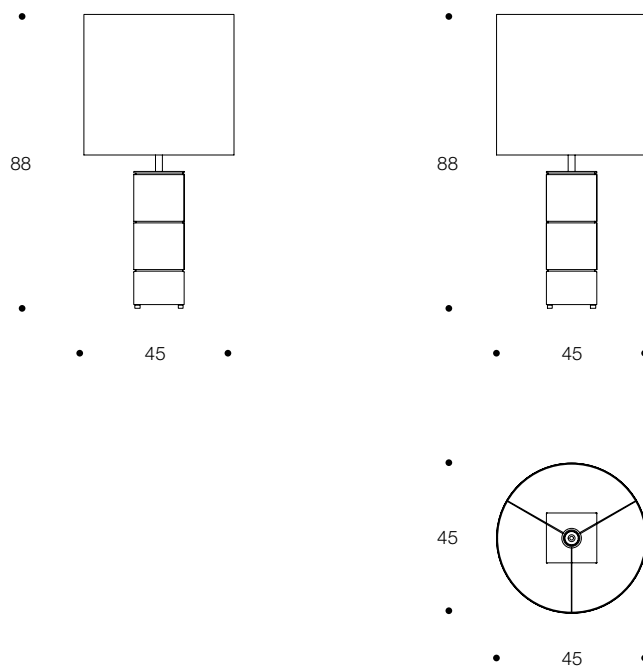

LAMPADA DA TAVOLO | TABLE LAMP

volume / volume 0,198 m³
colli / boxes 2

MASTER COLLECTION
pp. 38, 40, 42/43, 254, 263

ILLUMINAZIONE
LIGHTING

DESCRIZIONE / DESCRIPTION	CODICE / CODE	EURO / EURO
lampada da tavolo in essenza wengé con paralume, dettagli in inox lucido <i>wengé wood table lamp with shade, polished stainless steel details</i>	LMBIBLO01	
paralume shade		
shantung avorio / <i>ivory shantung</i>		
tessuto nero con interno specchiato / <i>black fabric with mirrored interior</i>		
tessuto effetto seta vamp o amelie con interno specchiato <i>vamp silk-looking or amelie fabric with mirrored interior</i>		
altre finiture struttura other structure finishings		
palissandro opaco / <i>matt rosewood</i>		sovrapprezzo / <i>surcharge</i>
palissandro tabacco opaco / <i>matt tobacco rosewood</i>		sovrapprezzo / <i>surcharge</i>
palissandro lucido / <i>polish rosewood</i>		sovrapprezzo / <i>surcharge</i>
piuma di noce / <i>burr walnut</i>		sovrapprezzo / <i>surcharge</i>
piuma di noce grigia / <i>grey burr walnut</i>		sovrapprezzo / <i>surcharge</i>
lacca beige lucida / <i>beige polished lacquer</i>		sovrapprezzo / <i>surcharge</i>
lacca nera lucida / <i>black polished lacquer</i>		sovrapprezzo / <i>surcharge</i>
finitura inox lucido polished stainless steel finishing		
nichel nero / <i>black nickel</i>		
acciaio / <i>stainless steel</i>		sovrapprezzo / <i>surcharge</i>