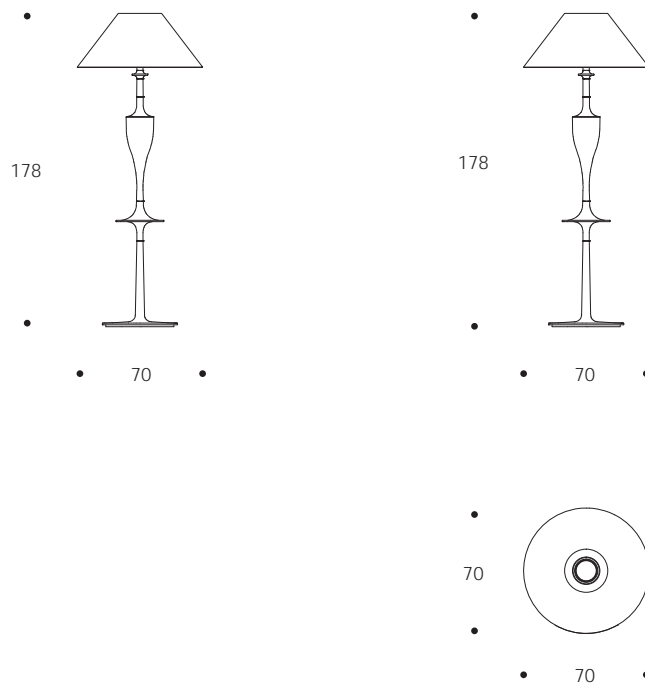

LAMPADA DA TERRA | FLOOR LAMP

volume / volume 0,813 m³
colli / boxes 2

BEYOND_11
pp. 92, 104

BEYOND
pp. 28

MASTER COLLECTION
pp. 10, 12, 16, 17, 30/31, 35

HOME COUTURE
pp. 164, 167

CONTRAST
pp. 40

DESCRIZIONE / DESCRIPTION	CODICE / CODE	EURO / EURO
lampada da terra in ceramica finitura "lustro" con paralume <i>ceramic floor lamp "lustro" finishing with shade</i>	LMBASTET03	
finitura "lustro" <i>finishing "lustro"</i> bronzo / bronze nichel / nickel platino / platinum		
paralume <i>shade</i> shantung avorio interno bianco / <i>ivory shantung white inside</i> tessuto nero interno oro o argento / <i>black fabric gold or silver inside</i> tessuto effetto seta vamp, amelie, dolomiti, keope, pirandello, vivaldi, puccini, snake interno oro o argento / <i>vamp silk-looking, amelie, dolomiti, keope, pirandello, vivaldi, puccini, snake fabric gold or silver inside</i> tessuto bellini, rossini, wagner, peacock, stradivari interno oro o argento / <i>bellini, rossini, wagner, peacock, stradivari fabric gold or silver inside</i>		sovrapprezzo / surcharge

N.B. con finitura bronzo, interno paralume oro
N.B. gold interior shade with bronze finishing

N.B. con finitura platino, interno paralume argento
N.B. silver interior shade with platinum finishing

N.B.1 lampada alogena MAX 70 W - E27
N.B. 1 halogen bulb MAX 70 W - E27