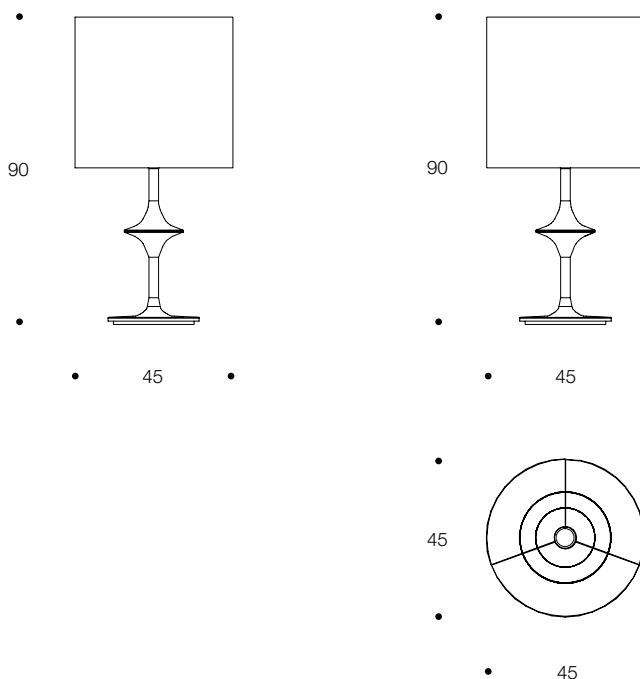

LAMPADA DA TAVOLO | TABLE LAMP

volume / volume 0,377 m<sup>3</sup>  
colli / boxes 2

BEYOND\_11  
pp. 12, 13, 14

BEYOND  
pp. 6/7, 9, 10, 28, 30

MASTER COLLECTION  
pp. 11, 23, 30, 34

ILLUMINAZIONE  
LIGHTING

DESCRIZIONE / DESCRIPTION	CODICE / CODE	EURO / EURO
---------------------------	---------------	-------------

lampada bassa da tavolo in ceramica finitura "lustro" con paralume  
*ceramic low table lamp "lustro" finishing with shade*