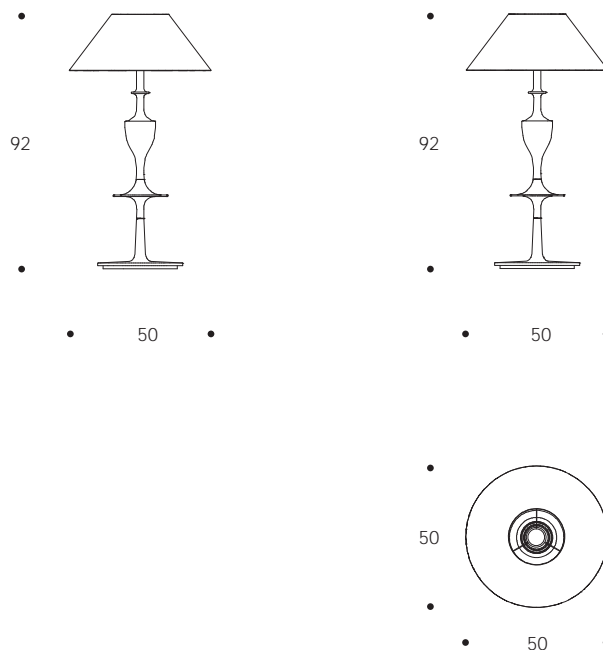

LAMPADA DA TAVOLO | TABLE LAMP

volume / *volume* 0,267 m³
colli / *boxes* 2

BEYOND_11
pp. 64, 68, 69, 70, 72

MASTER COLLECTION
pp. 29, 30/31, 32

HOME COUTURE
pp. 128, 131, 132, 142

ILLUMINAZIONE
LIGHTING

DESCRIZIONE / DESCRIPTION	CODICE / CODE	EURO / EURO
lampada alta da tavolo in ceramica finitura "lustro" con paralume <i>ceramic high table lamp "lustro" finishing with shade</i>	LMBASTET01	
finitura "lustro" <i>finishing "lustro"</i> bronzo / <i>bronze</i> nichel / <i>nickel</i> platino / <i>platinum</i>		
paralume <i>shade</i> shantung avorio interno bianco / <i>ivory shantung white inside</i> tessuto nero interno oro o argento / <i>black fabric gold or silver inside</i> tessuto effetto seta vamp, amelie, dolomiti, debussy, keope, pirandello, vivaldi, puccini, snake interno oro o argento / <i>vamp silk-looking, amelie, dolomiti, debussy, keope, pirandello, vivaldi, puccini, snake fabric gold or silver inside</i> tessuto bellini, rossini, stradivari, wagner, peacock interno oro o argento / <i>bellini, rossini, stradivari, wagner, peacock fabric gold or silver inside</i>		
		sovraprezzo / <i>surcharge</i>

N.B. con finitura bronzo, interno paralume oro
N.B. gold interior shade with bronze finishing

N.B. con finitura platino, interno paralume argento
N.B. silver interior shade with platinum finishing

N.B.1 lampada alogena MAX 52 W - E27
N.B. 1 halogen bulb MAX 52 W - E27