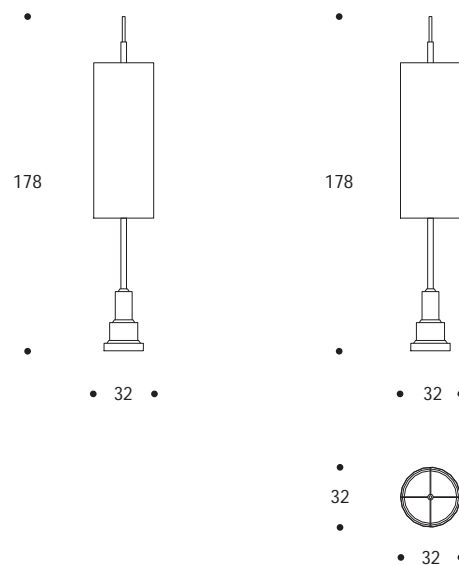

LAMPADA DA TERRA | FLOOR LAMP

volume / volume 0,221 m³
colli / boxes 2

MASTER COLLECTION

pp. 18/19, 20, 62/63,
112/113, 186/187,
188/189, 194

ILLUMINAZIONE
LIGHTING

DESCRIZIONE / DESCRIPTION	CODICE / CODE	EURO / EURO
lampada da terra laccata lucida con paralume, dettagli in acciaio lucido <i>polish lacquered floor lamp with shade, polished stainless steel details</i>	LMBABEL02	
finitura struttura <i>structure finishing</i>		
lacca nera lucida <i>polish black lacquer</i>		
paralume <i>shade</i>		
shantung avorio interno bianco / <i>ivory shantung white inside</i>		
tessuto nero interno argento / <i>black fabric silver inside</i>		
tessuto effetto seta vamp, amelle, dolomiti, debussy, keope, pirandello, vivaldi, puccini, snake interno argento / <i>vamp silk-looking, amelle, dolomiti, debussy, keope, pirandello, vivaldi, puccini, snake fabric silver inside</i>		
tessuto bellini, rossini, stradivari, wagner, peacock interno argento / <i>bellini, rossini, stradivari, wagner, peacock fabric silver inside</i>		
		sovrapprezzo / surcharge

N.B. 3 lampade alogene attacco G9 MAX 40 W - E27
N.B. 3 halogen bulbs G9 plug MAX 40 W - E27