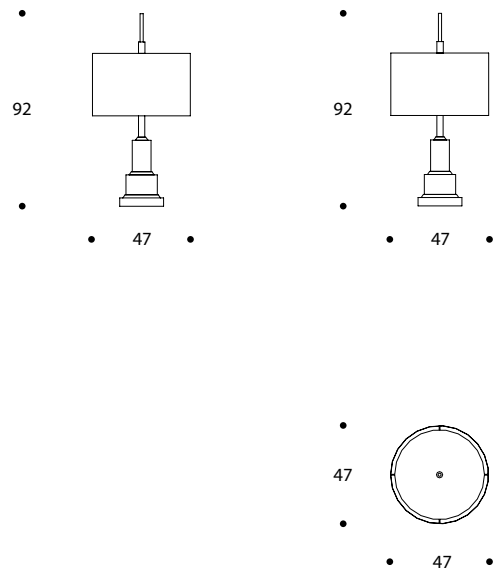

LAMPADA DA TAVOLO | TABLE LAMP

volume / volume 0,153 m³
colli / boxes 2

MASTER COLLECTION
pp. 9, 10/11, 14, 18/19, 63, 68

ILLUMINAZIONE
LIGHTING

DESCRIZIONE / DESCRIPTION	CODICE / CODE	EURO / EURO
lampada da tavolo laccata lucida con paralume, dettagli in inox lucido <i>polish lacquered table lamp with shade, stainless steel details</i>	LMBABEL01	
finitura struttura <i>structure finishing</i>	lacca nera lucida <i>polish black lacquer</i>	
paralume <i>shade</i>	shantung avorio <i>ivory shantung</i> tessuto nero <i>black fabric</i> tessuto effetto seta vamp, amelie, plissé velvet, gafrè velvet, wools <i>vamp silk-looking, amelie, plissé velvet, gafrè velvet, wools fabric</i>	
finitura inox lucido <i>polished stainless steel finishing</i>	acciaio / stainless steel	